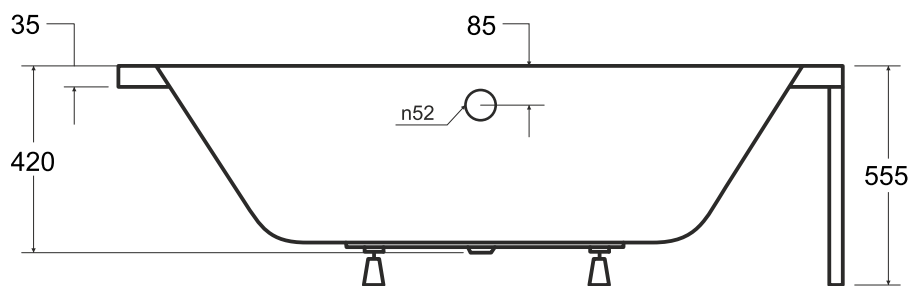

Wanna asymetryczna **AVITA** lewa 170 x 75 cm

Więcej informacji: www.besco.eu