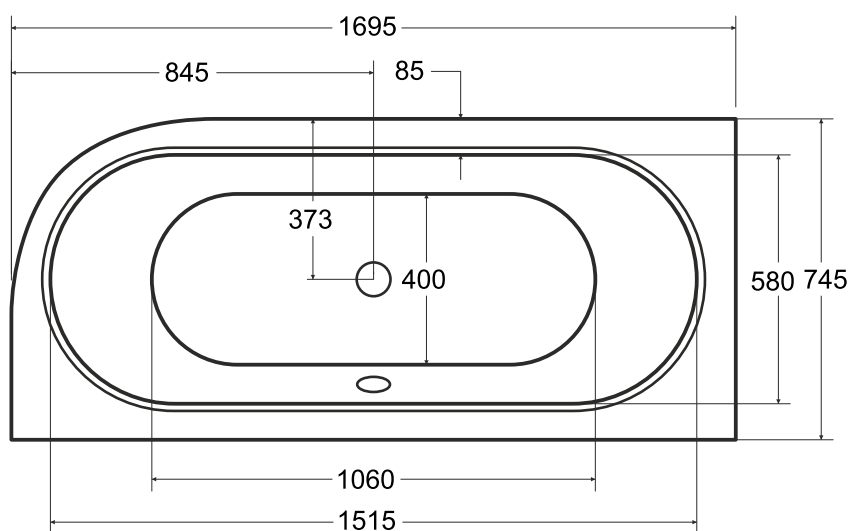

Wanna asymetryczna **AVITA** lewa 170 x 75 cm

Więcej informacji: www.besco.eu