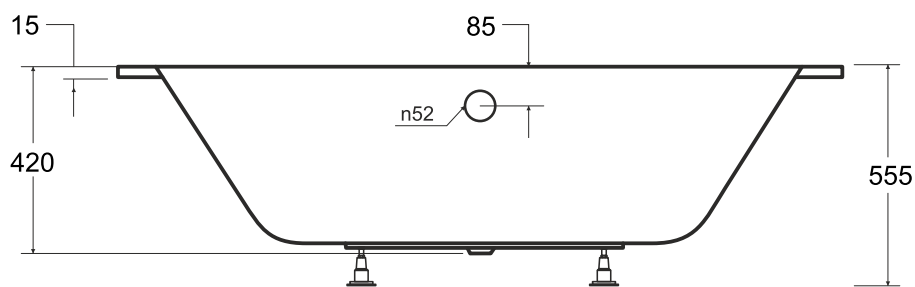

**besco** Wanna asymetryczna **AVITA SLIM** lewa 170 x 75 cm

Więcej informacji: [www.besco.eu](http://www.besco.eu)