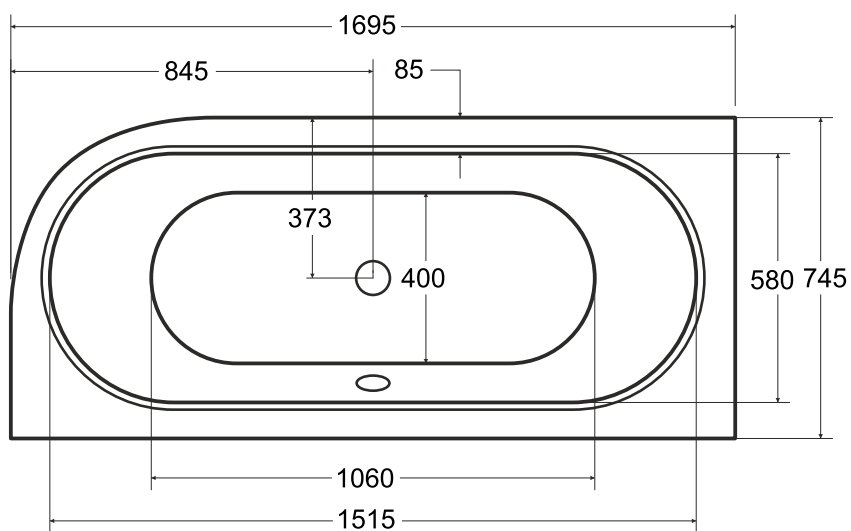

**besco** Wanna asymetryczna **AVITA SLIM** lewa 170 x 75 cm

Więcej informacji: [www.besco.eu](http://www.besco.eu)