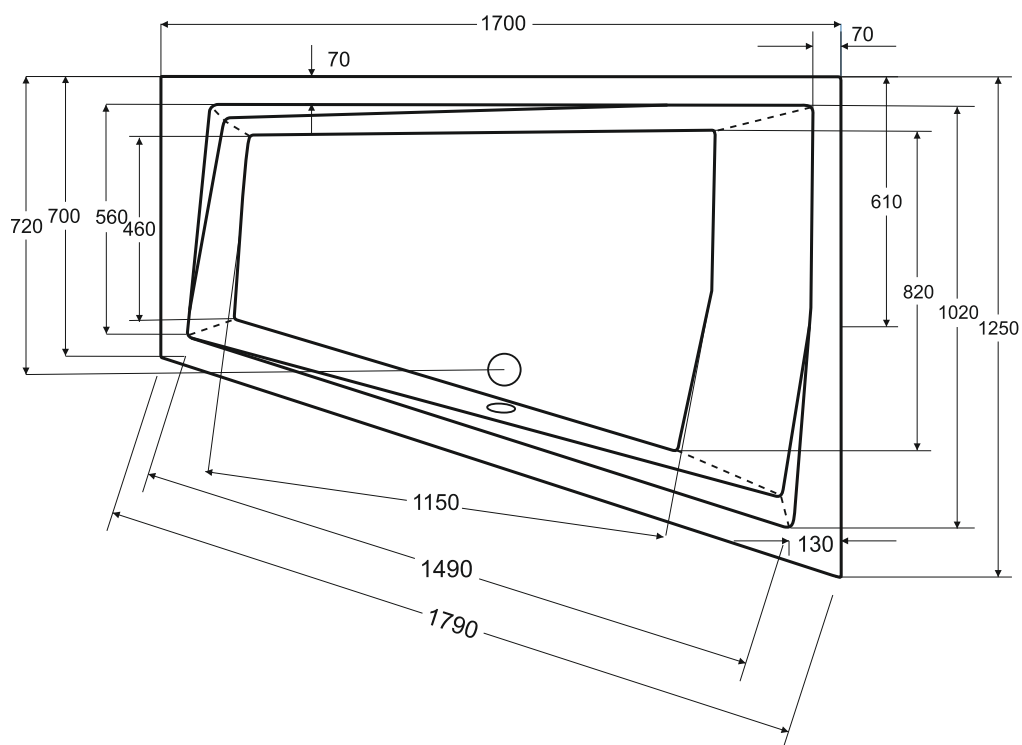

**besco** Wanna asymetryczna **INTIMA DUO SLIM** prawa 170 x 125 cm

Więcej informacji: [www.besco.eu](http://www.besco.eu)

**besco**