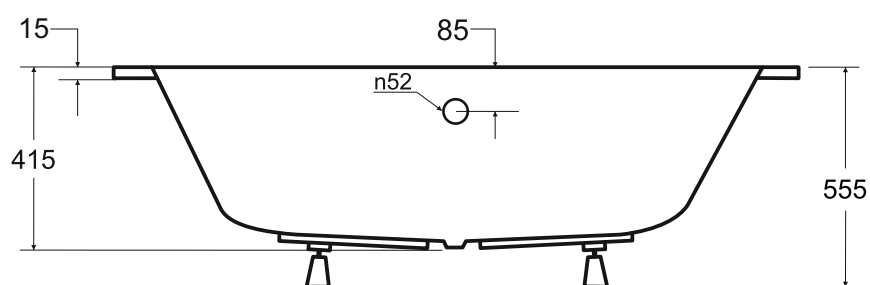

**besco** Wanna asymetryczna **INTIMA DUO SLIM** prawa 170 x 125 cm

Więcej informacji: [www.besco.eu](http://www.besco.eu)

**besco**