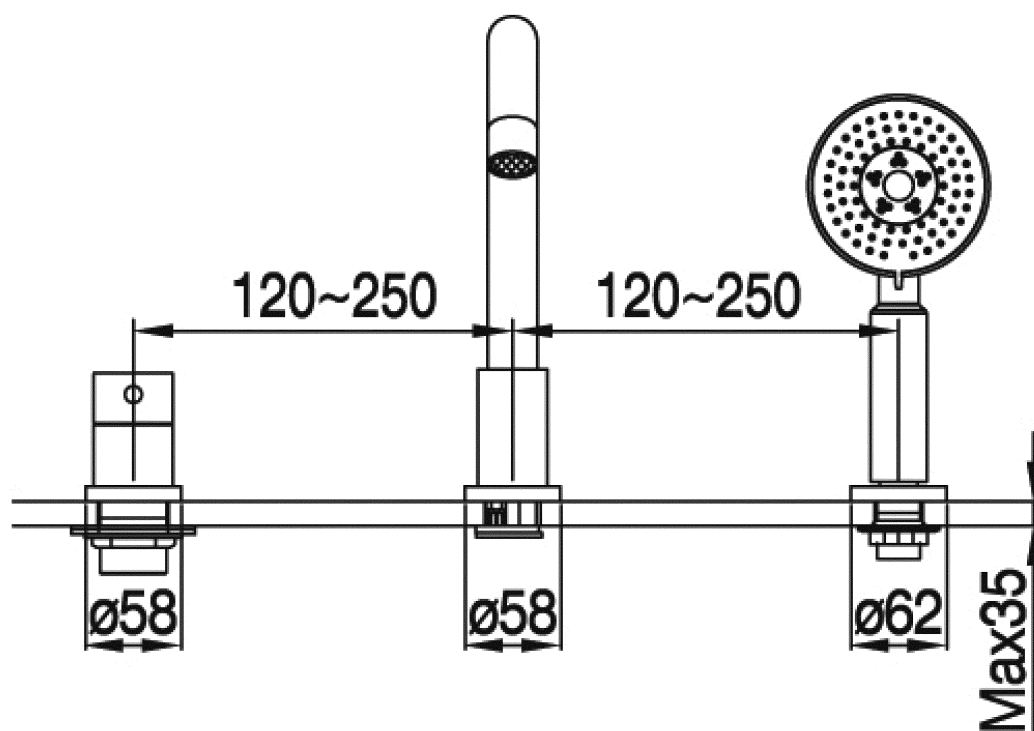

BATERIA WANNOWA 3-OTWOROWA DEN-BWW.080C

otwory w wannie na:

- mieszacz: $\text{ø}40\sim\text{ø}43$ mm
- wylewkę wannową: $\text{ø}34\sim\text{ø}38$ mm
- wylewkę prysznicową: $\text{ø}27\sim\text{ø}38$ mm