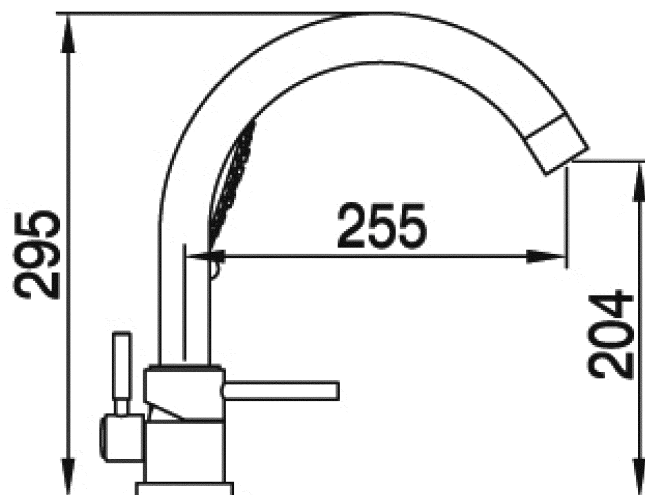

BATERIA WANNOWA 3-OTWOROWA DEN-BWW.080C

otwory w wannie na:

- mieszacz: $\text{ø}40\sim\text{ø}43$ mm
- wylewkę wannową: $\text{ø}34\sim\text{ø}38$ mm
- wylewkę prysznicową: $\text{ø}27\sim\text{ø}38$ mm