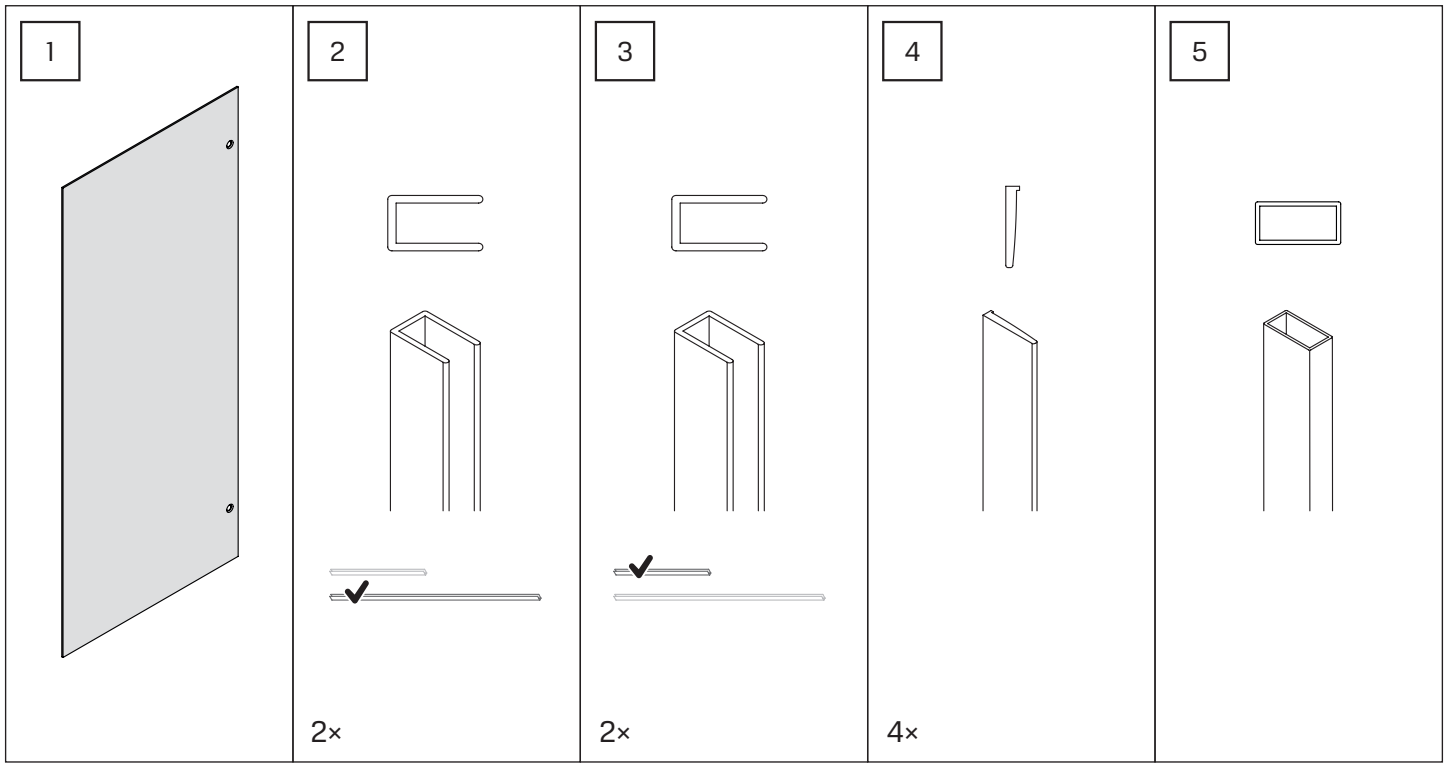

**TABELA NIE DOTYCZY KABIN NA WYMIAR!  
THE TABLE DOES NOT INCLUDE CUSTOM-MADE ENCLOSURES!**

Gabaryty kabin **na wymiar** znajdują się na rysunku w zamówieniu.  
Dimensions of the **custom-made** cabin are in the product order.

| WYMIAR  | A         | B       | H   |
|---------|-----------|---------|-----|
| 50x200  | 49,5-50   | max 120 | 200 |
| 60x200  | 59,5-60   | max 120 | 200 |
| 70x200  | 69,5-70   | max 120 | 200 |
| 80x200  | 79,5-80   | max 120 | 200 |
| 90x200  | 89,5-90   | max 120 | 200 |
| 100x200 | 99,5-100  | max 120 | 200 |
| 110x200 | 109,5-110 | max 120 | 200 |
| 120x200 | 119,5-120 | max 120 | 200 |
| 130x200 | 129,5-130 | max 120 | 200 |
| 140x200 | 139,5-140 | max 120 | 200 |