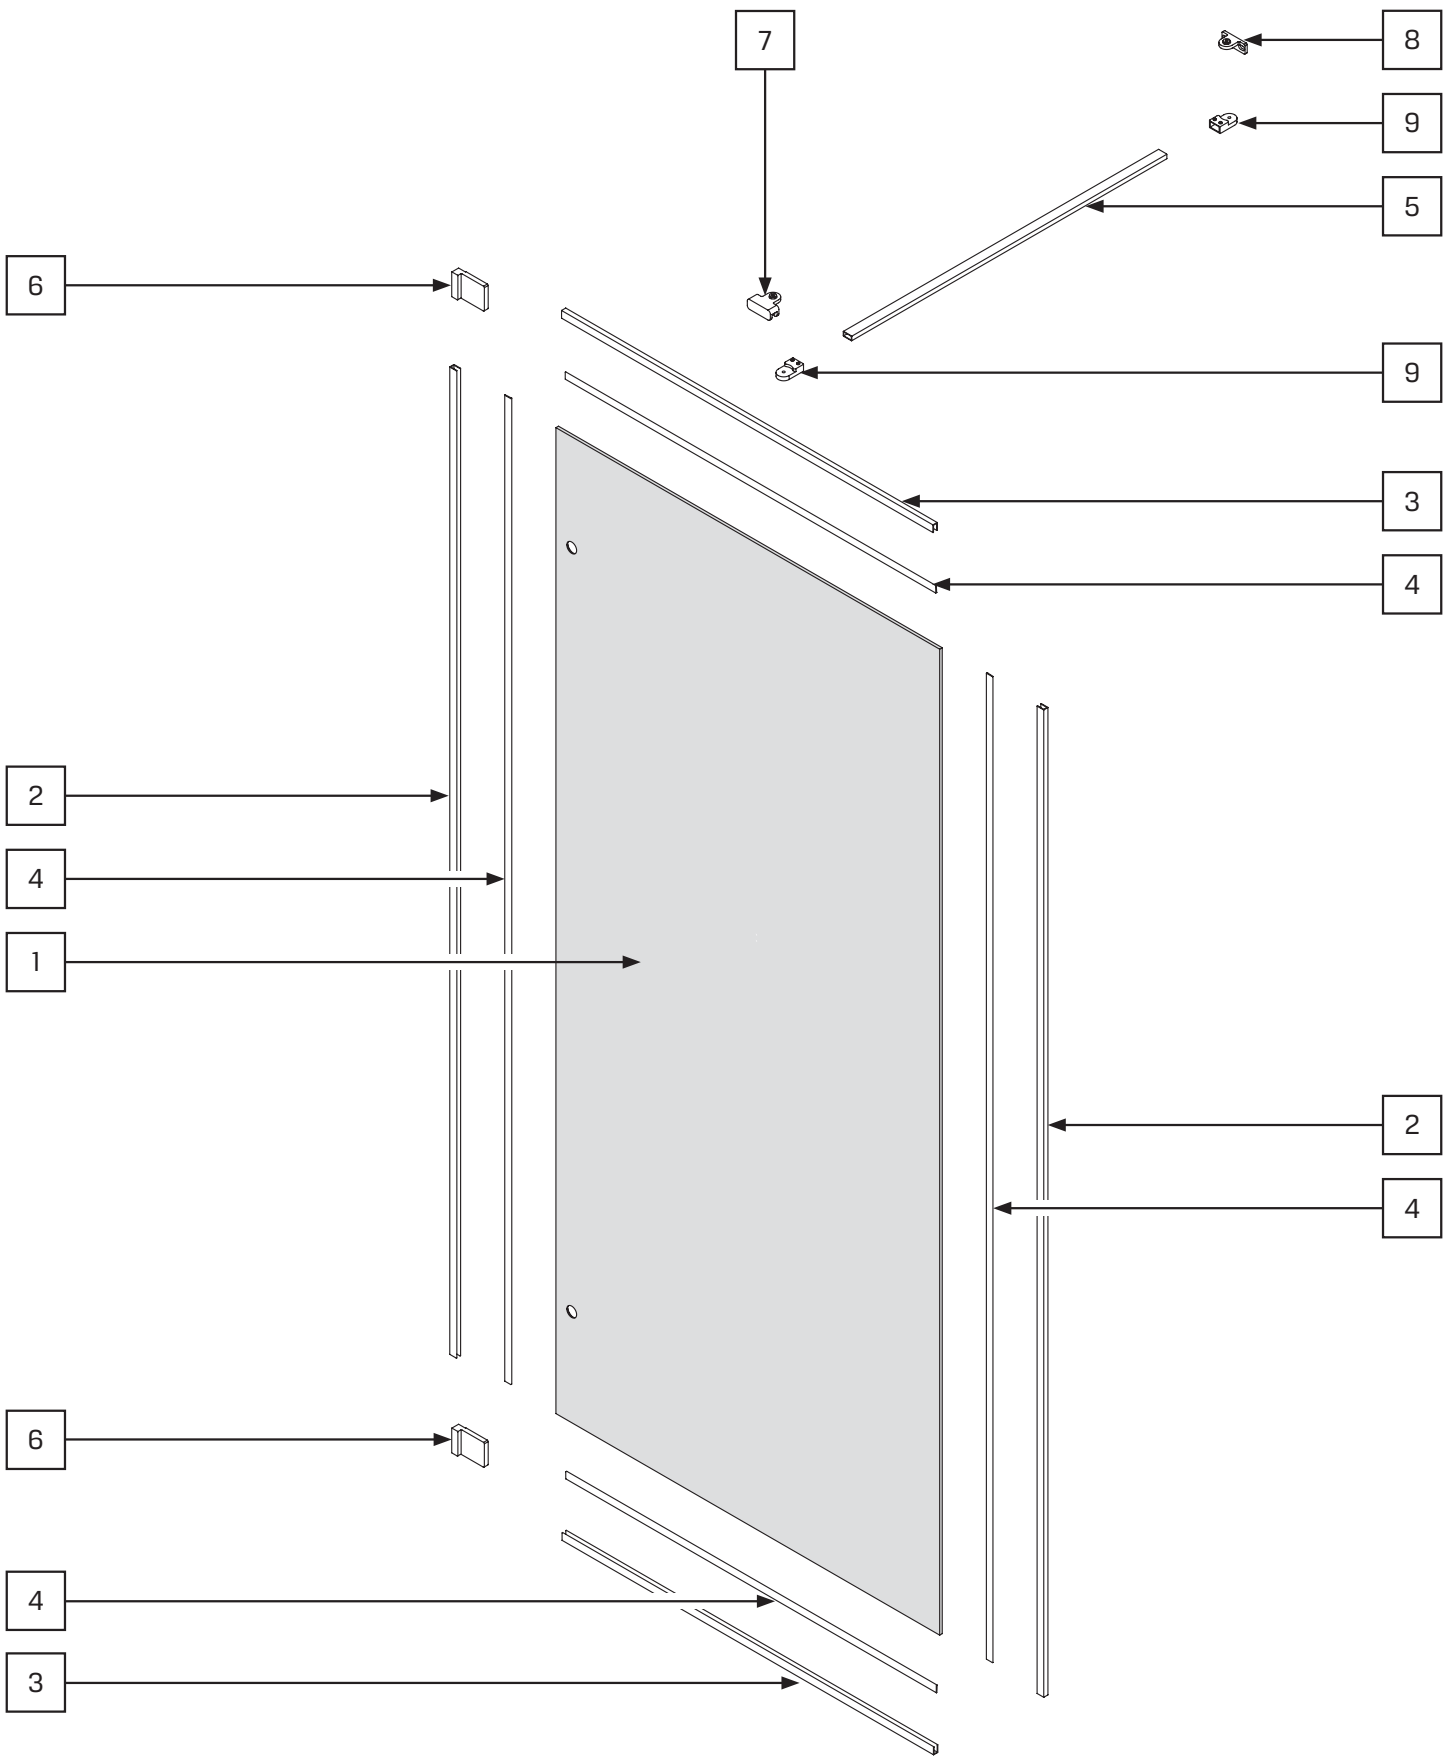

# AVEXA

**NEW TRENDY Sp. z o.o.**

ul. Taszarowo 18  
62-100 Wągrowiec  
Tel. 67 262 12 66  
E-mail: serwis@newtrendy.pl

**I-0678**

v. 02

[techniczne.newtrendy.pl/avexa-walk-in-reling-ramka-aluminiowa](https://techniczne.newtrendy.pl/avexa-walk-in-reling-ramka-aluminiowa)

**TABELA NIE DOTYCZY KABIN NA WYMIAR!  
THE TABLE DOES NOT INCLUDE CUSTOM-MADE ENCLOSURES!**

Gabaryty kabin **na wymiar** znajdują się na rysunku w zamówieniu.  
Dimensions of the **custom-made** cabin are in the product order.

| WYMIAR  | A         | B       | H   |
|---------|-----------|---------|-----|
| 50x200  | 49,5-50   | max 120 | 200 |
| 60x200  | 59,5-60   | max 120 | 200 |
| 70x200  | 69,5-70   | max 120 | 200 |
| 80x200  | 79,5-80   | max 120 | 200 |
| 90x200  | 89,5-90   | max 120 | 200 |
| 100x200 | 99,5-100  | max 120 | 200 |
| 110x200 | 109,5-110 | max 120 | 200 |
| 120x200 | 119,5-120 | max 120 | 200 |
| 130x200 | 129,5-130 | max 120 | 200 |
| 140x200 | 139,5-140 | max 120 | 200 |