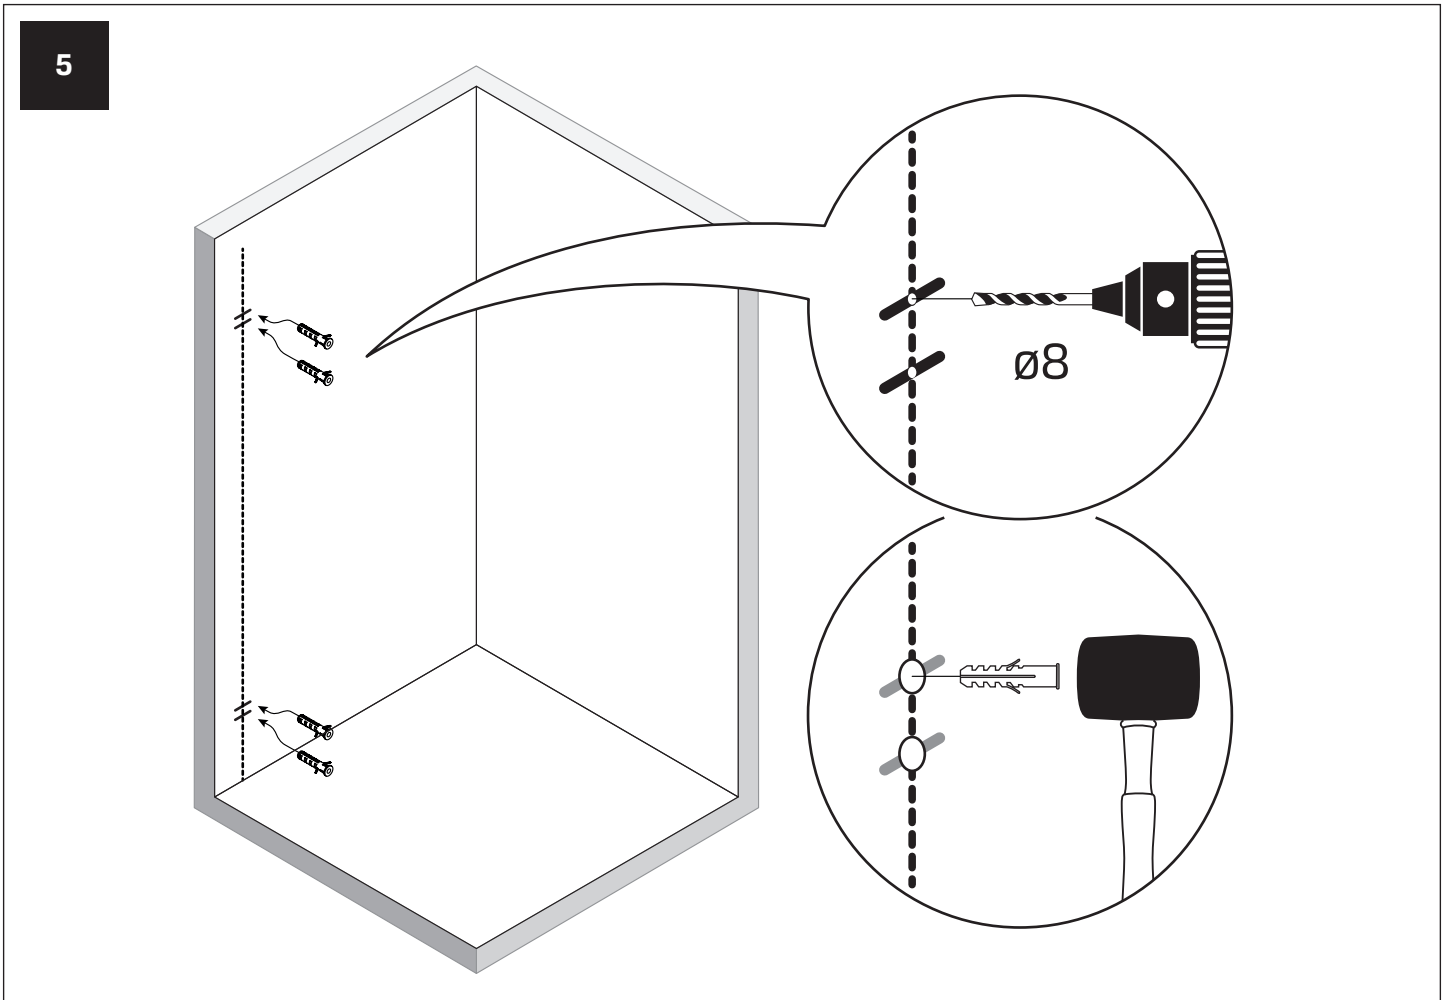

AVEXA

NEW TRENDY Sp. z o.o.

ul. Taszarowo 18
62-100 Wągrowiec
Tel. 67 262 12 66
E-mail: serwis@newtrendy.pl

I-0506

v. 03

WYMIAR	A	B	H
50x200	50-51	max 120	200
60x200	60-61	max 120	200
70x200	70-71	max 120	200
80x200	80-81	max 120	200
90x200	90-91	max 120	200
100x200	100-101	max 120	200
110x200	110-111	max 120	200
120x200	120-121	max 120	200
130x200	130-131	max 120	200
140x200	140-141	max 120	200
150x200	150-151	max 120	200
160x200	160-161	max 120	200