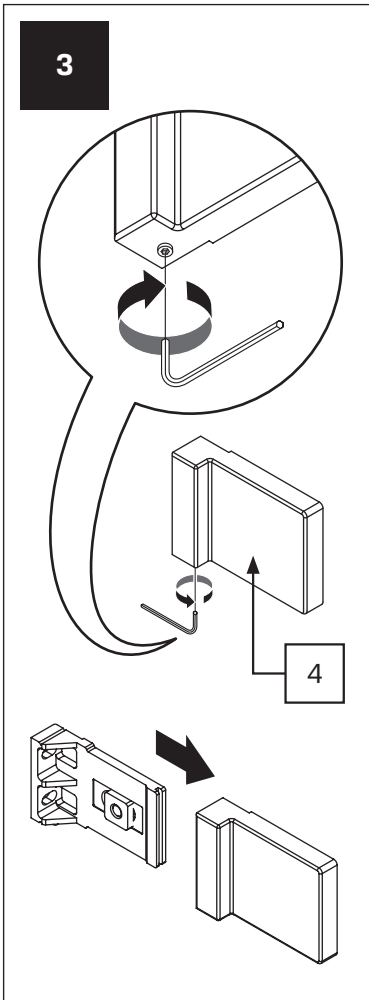

AVEXA

NEW TRENDY Sp. z o.o.

ul. Taszarowo 18
62-100 Wągrowiec
Tel. 67 262 12 66
E-mail: serwis@newtrendy.pl

I-0506

v. 03

WYMIAR	A	B	H
50x200	50-51	max 120	200
60x200	60-61	max 120	200
70x200	70-71	max 120	200
80x200	80-81	max 120	200
90x200	90-91	max 120	200
100x200	100-101	max 120	200
110x200	110-111	max 120	200
120x200	120-121	max 120	200
130x200	130-131	max 120	200
140x200	140-141	max 120	200
150x200	150-151	max 120	200
160x200	160-161	max 120	200