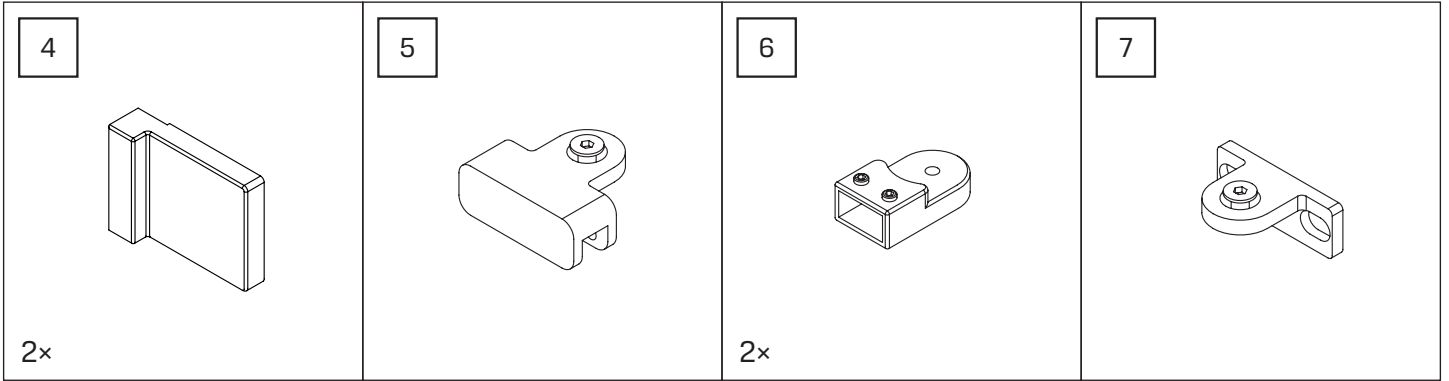

AVEXA

NEW TRENDY Sp. z o.o.

ul. Taszarowo 18
62-100 Wągrowiec
Tel. 67 262 12 66
E-mail: serwis@newtrendy.pl

I-0506

v. 03

WYMIAR	A	B	H
50x200	50-51	max 120	200
60x200	60-61	max 120	200
70x200	70-71	max 120	200
80x200	80-81	max 120	200
90x200	90-91	max 120	200
100x200	100-101	max 120	200
110x200	110-111	max 120	200
120x200	120-121	max 120	200
130x200	130-131	max 120	200
140x200	140-141	max 120	200
150x200	150-151	max 120	200
160x200	160-161	max 120	200