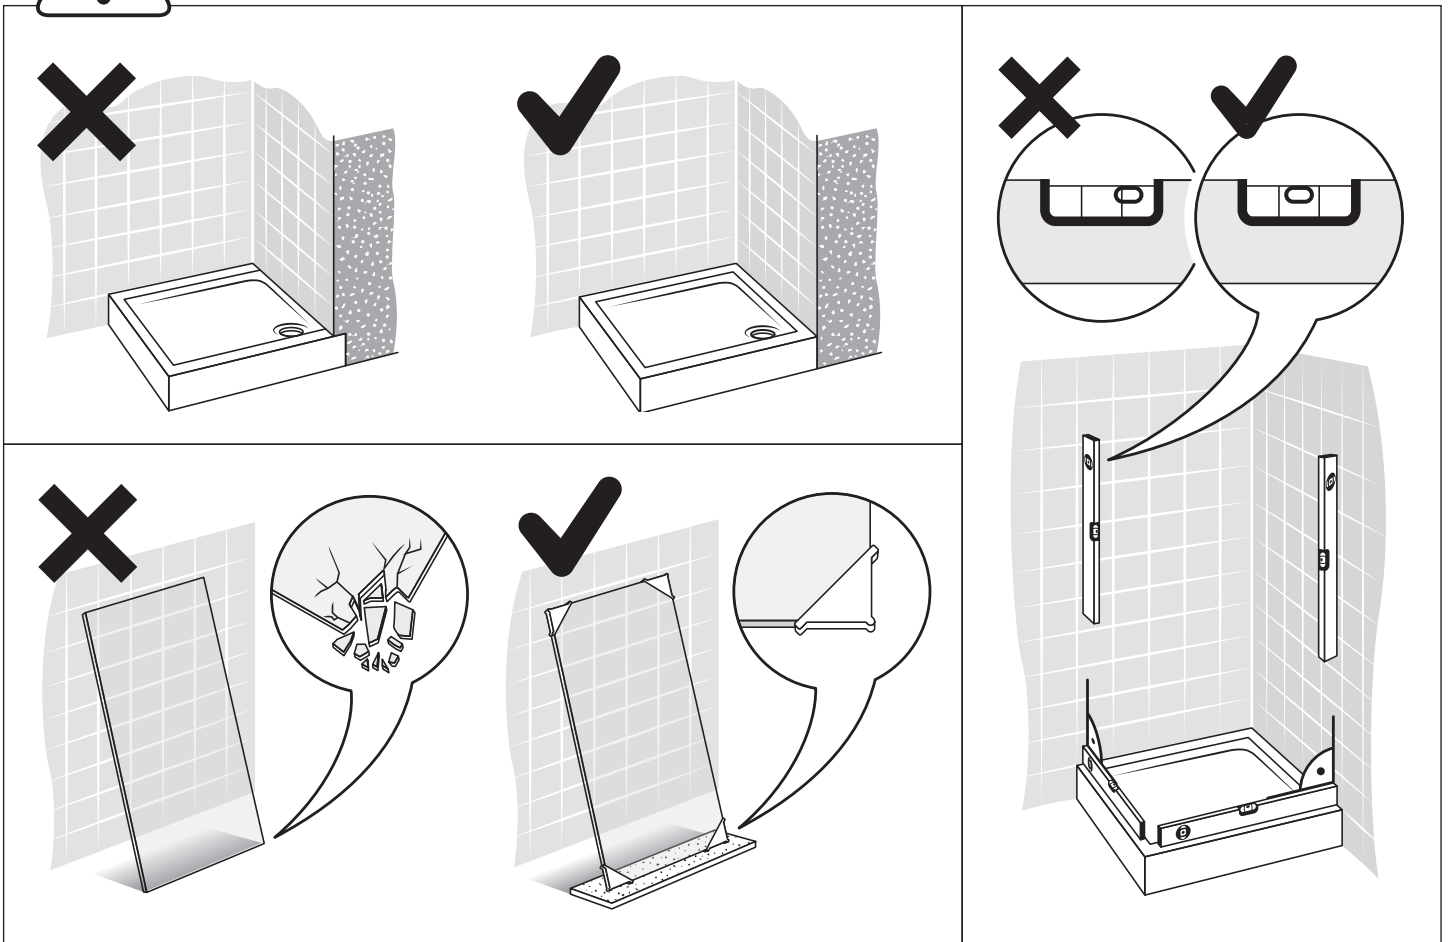

AVEXA

NEW TRENDY Sp. z o.o.

ul. Taszarowo 18
62-100 Wągrowiec
Tel. 67 262 12 66
E-mail: serwis@newtrendy.pl

I-0506

v. 03

WYMIAR	A	B	H
50x200	50-51	max 120	200
60x200	60-61	max 120	200
70x200	70-71	max 120	200
80x200	80-81	max 120	200
90x200	90-91	max 120	200
100x200	100-101	max 120	200
110x200	110-111	max 120	200
120x200	120-121	max 120	200
130x200	130-131	max 120	200
140x200	140-141	max 120	200
150x200	150-151	max 120	200
160x200	160-161	max 120	200