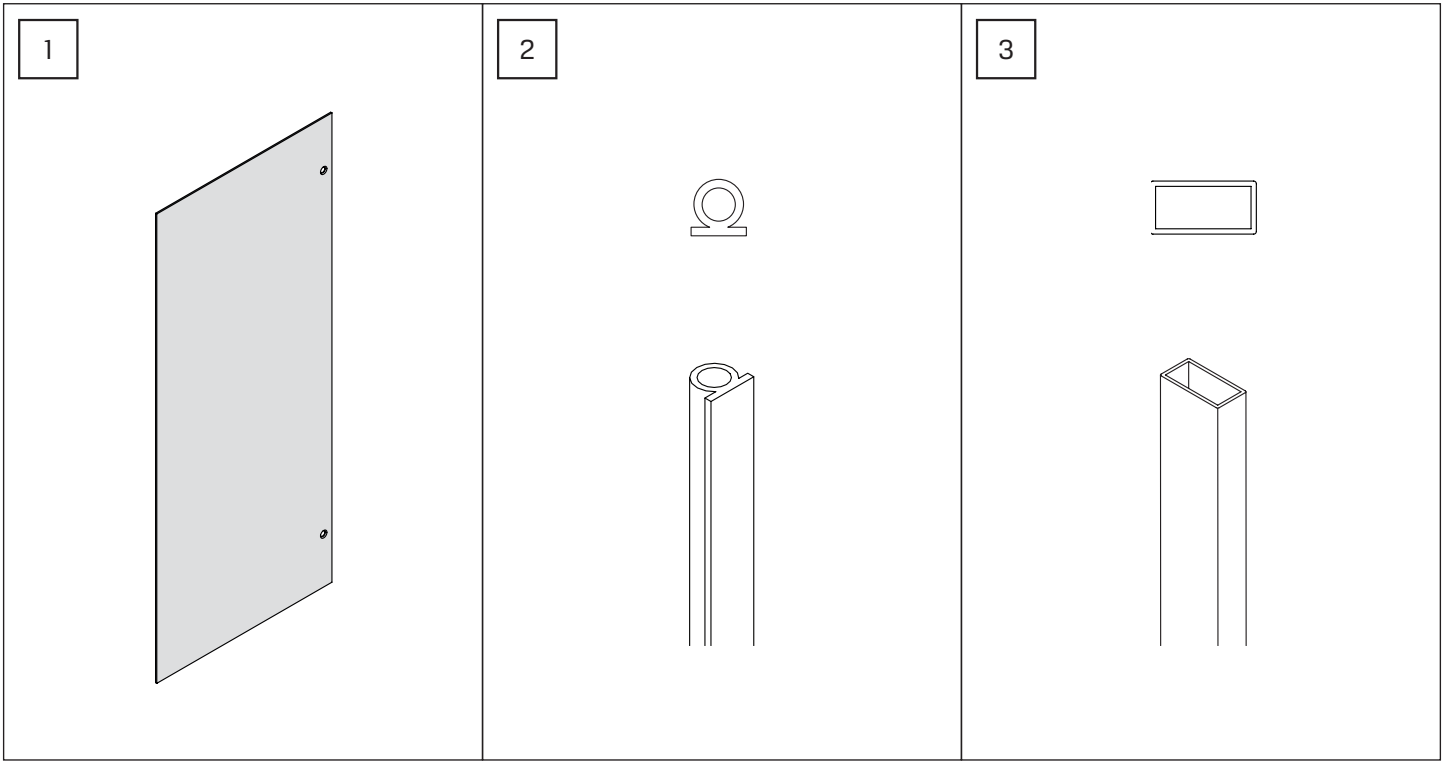

AVEXA

NEW TRENDY Sp. z o.o.

ul. Taszarowo 18
62-100 Wągrowiec
Tel. 67 262 12 66
E-mail: serwis@newtrendy.pl

I-0506

v. 03

WYMIAR	A	B	H
50x200	50-51	max 120	200
60x200	60-61	max 120	200
70x200	70-71	max 120	200
80x200	80-81	max 120	200
90x200	90-91	max 120	200
100x200	100-101	max 120	200
110x200	110-111	max 120	200
120x200	120-121	max 120	200
130x200	130-131	max 120	200
140x200	140-141	max 120	200
150x200	150-151	max 120	200
160x200	160-161	max 120	200