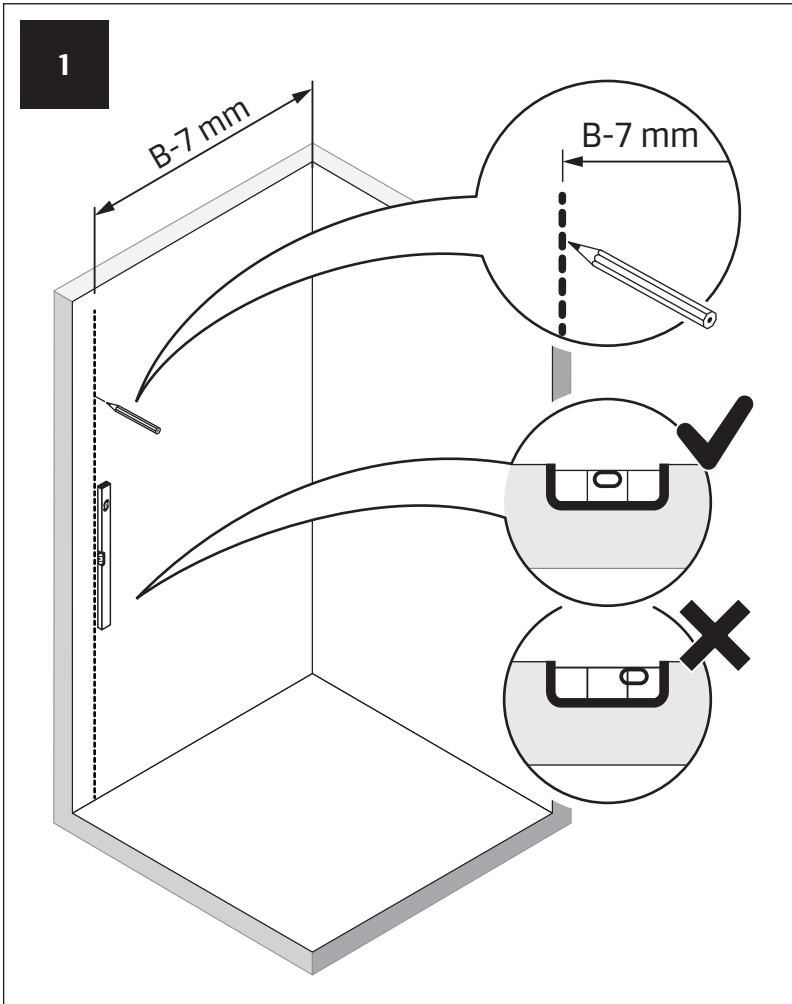

AVEXA

NEW TRENDY Sp. z o.o.

ul. Taszarowo 18
62-100 Wągrowiec
Tel. 67 262 12 66
E-mail: serwis@newtrendy.pl

I-0506

v. 03

WYMIAR	A	B	H
50x200	50-51	max 120	200
60x200	60-61	max 120	200
70x200	70-71	max 120	200
80x200	80-81	max 120	200
90x200	90-91	max 120	200
100x200	100-101	max 120	200
110x200	110-111	max 120	200
120x200	120-121	max 120	200
130x200	130-131	max 120	200
140x200	140-141	max 120	200
150x200	150-151	max 120	200
160x200	160-161	max 120	200