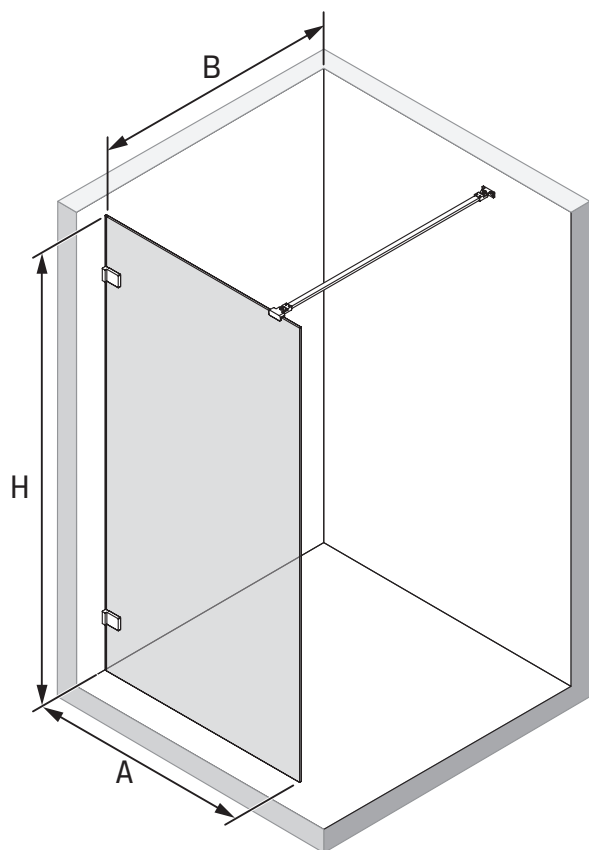

AVEXA

NEW TRENDY Sp. z o.o.

ul. Taszarowo 18
62-100 Wągrowiec
Tel. 67 262 12 66
E-mail: serwis@newtrendy.pl

I-0506

v. 03

WYMIAR	A	B	H
50x200	50-51	max 120	200
60x200	60-61	max 120	200
70x200	70-71	max 120	200
80x200	80-81	max 120	200
90x200	90-91	max 120	200
100x200	100-101	max 120	200
110x200	110-111	max 120	200
120x200	120-121	max 120	200
130x200	130-131	max 120	200
140x200	140-141	max 120	200
150x200	150-151	max 120	200
160x200	160-161	max 120	200