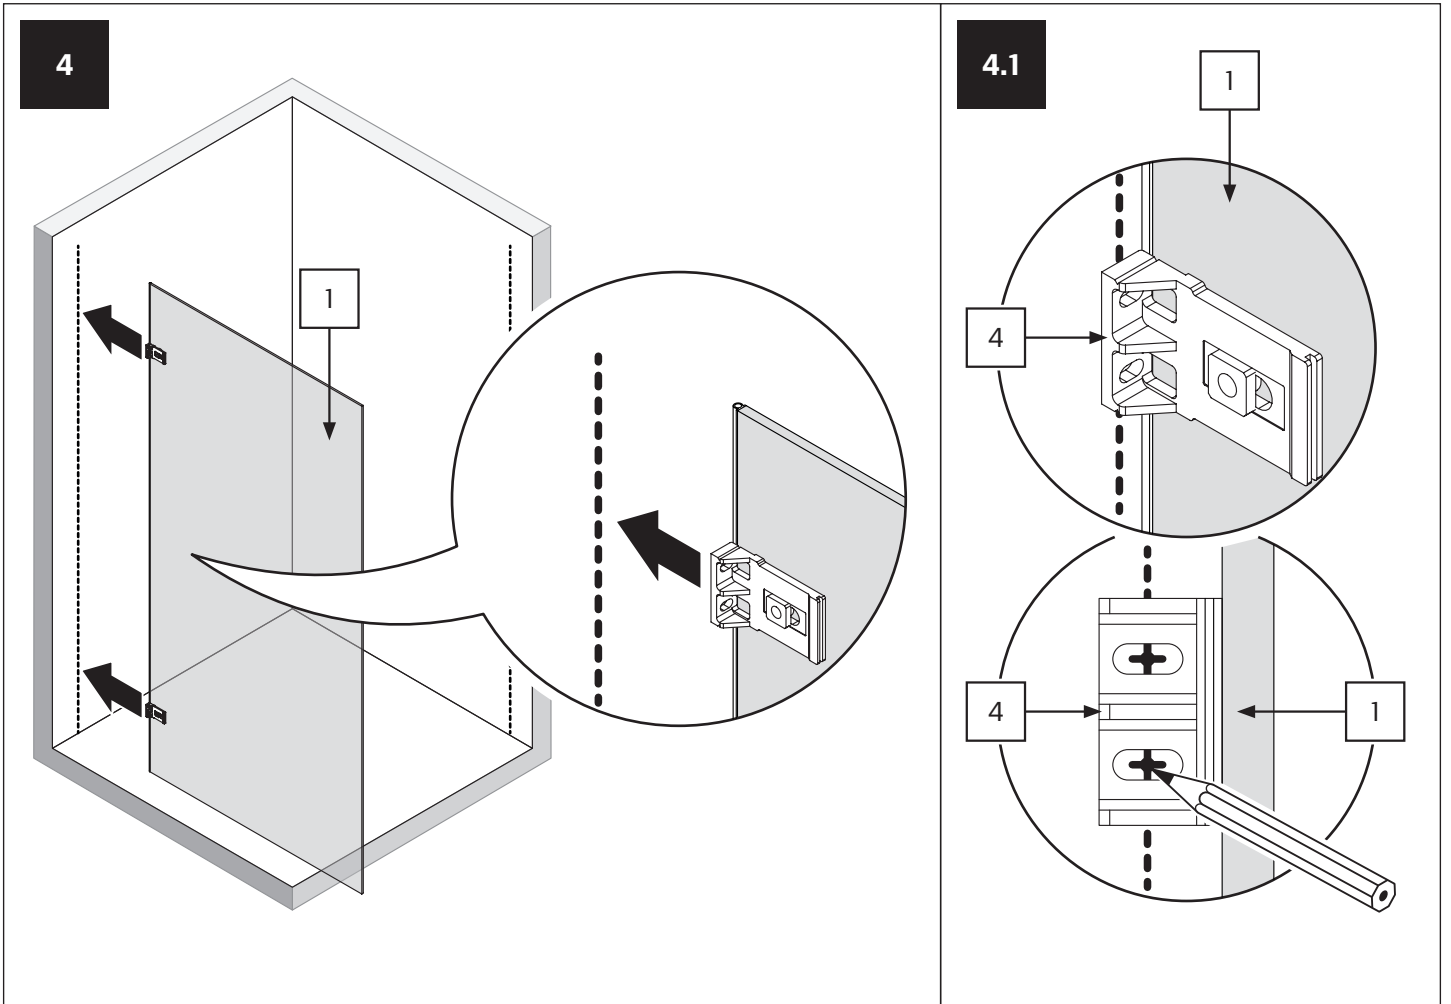

AVEXA

NEW TRENDY Sp. z o.o.

ul. Taszarowo 18
62-100 Wągrowiec
Tel. 67 262 12 66
E-mail: serwis@newtrendy.pl

I-0506

v. 03

WYMIAR	A	B	H
50x200	50-51	max 120	200
60x200	60-61	max 120	200
70x200	70-71	max 120	200
80x200	80-81	max 120	200
90x200	90-91	max 120	200
100x200	100-101	max 120	200
110x200	110-111	max 120	200
120x200	120-121	max 120	200
130x200	130-131	max 120	200
140x200	140-141	max 120	200
150x200	150-151	max 120	200
160x200	160-161	max 120	200