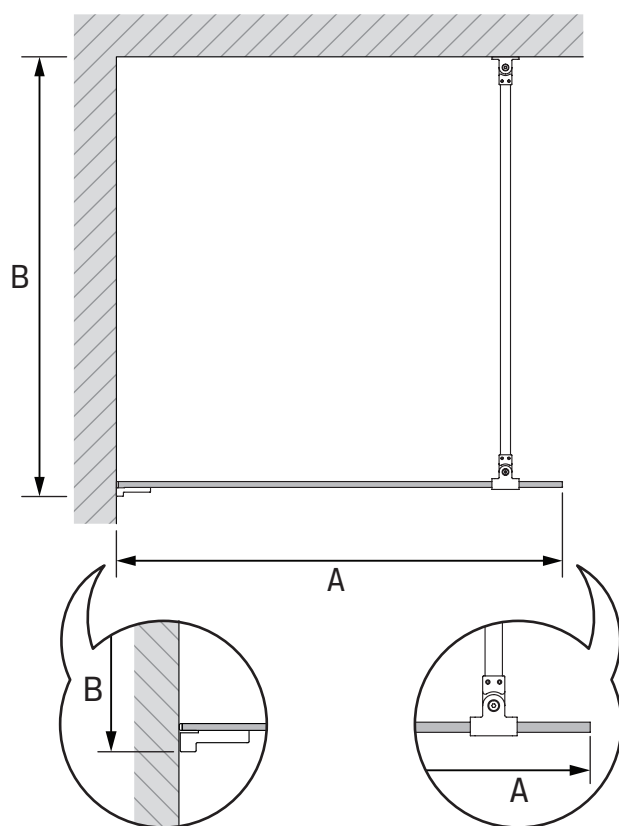

AVEXA

NEW TRENDY Sp. z o.o.

ul. Taszarowo 18
62-100 Wągrowiec
Tel. 67 262 12 66
E-mail: serwis@newtrendy.pl

I-0506

v. 03

WYMIAR	A	B	H
50x200	50-51	max 120	200
60x200	60-61	max 120	200
70x200	70-71	max 120	200
80x200	80-81	max 120	200
90x200	90-91	max 120	200
100x200	100-101	max 120	200
110x200	110-111	max 120	200
120x200	120-121	max 120	200
130x200	130-131	max 120	200
140x200	140-141	max 120	200
150x200	150-151	max 120	200
160x200	160-161	max 120	200