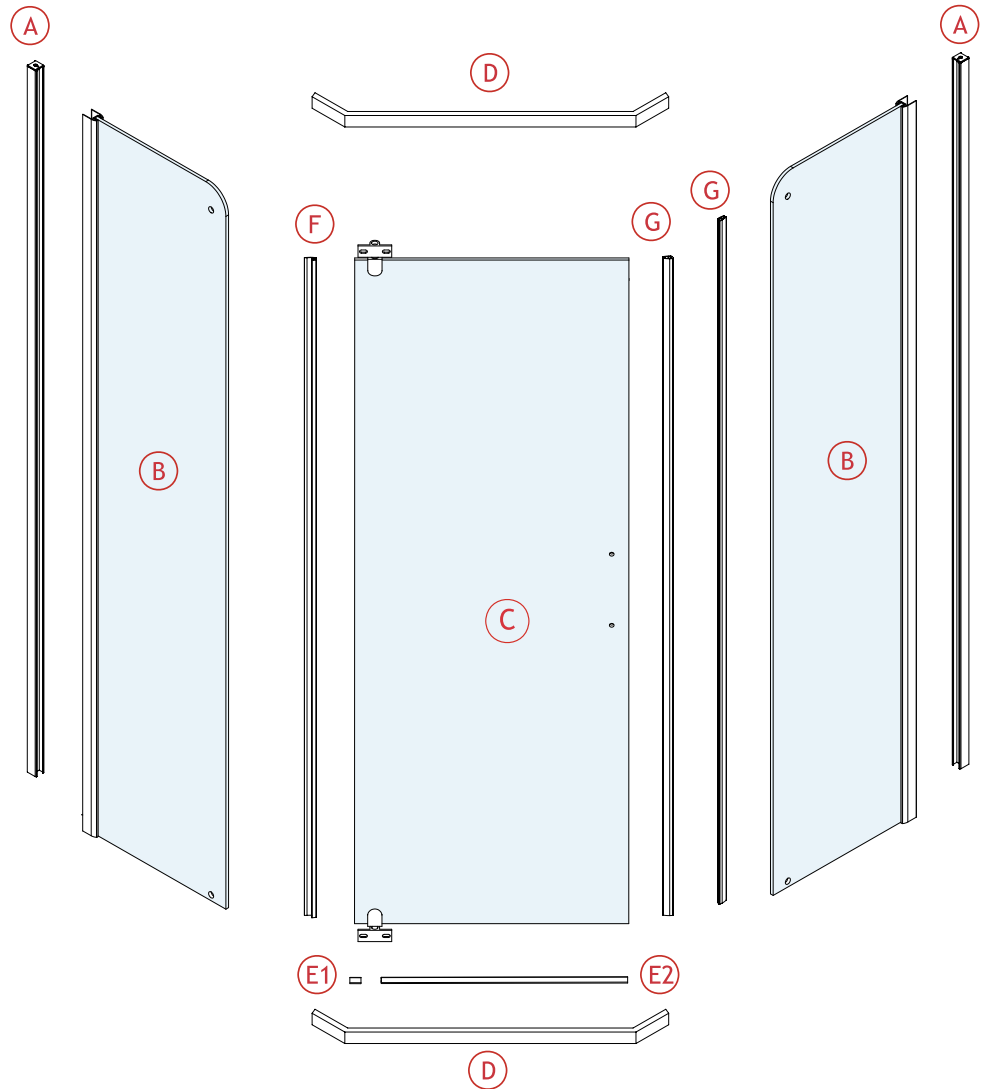

NEW KOMFORT BLACK

Element		Ilość
(H)		1x
(I)		6x
(J)		6x
(K)		2x
(L)		2x
(M)		1+1+1x
(N)		4x
(O)		4x
(P)		4x

Wymiar	A	B
90x90	875-885	875-885

1

2

2