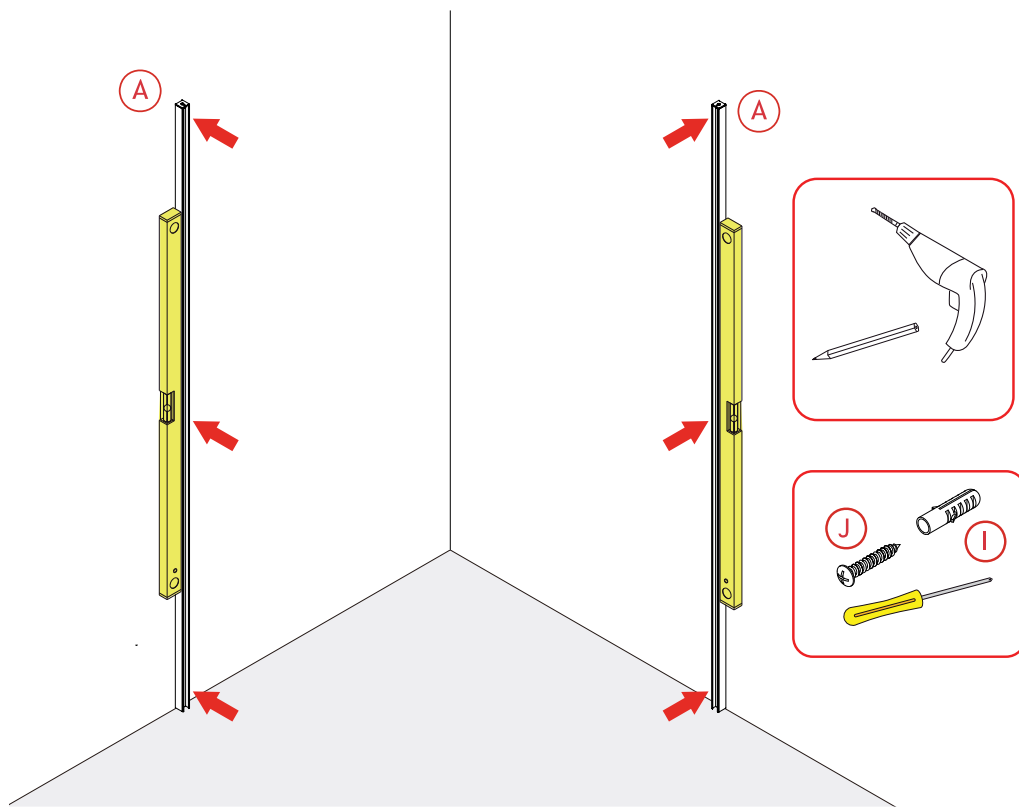

NEW KOMFORT BLACK

Element		Ilość
(H)		1x
(I)		6x
(J)		6x
(K)		2x
(L)		2x
(M)		1+1+1x
(N)		4x
(O)		4x
(P)		4x

Wymiar	A	B
90x90	875-885	875-885

1

2

2