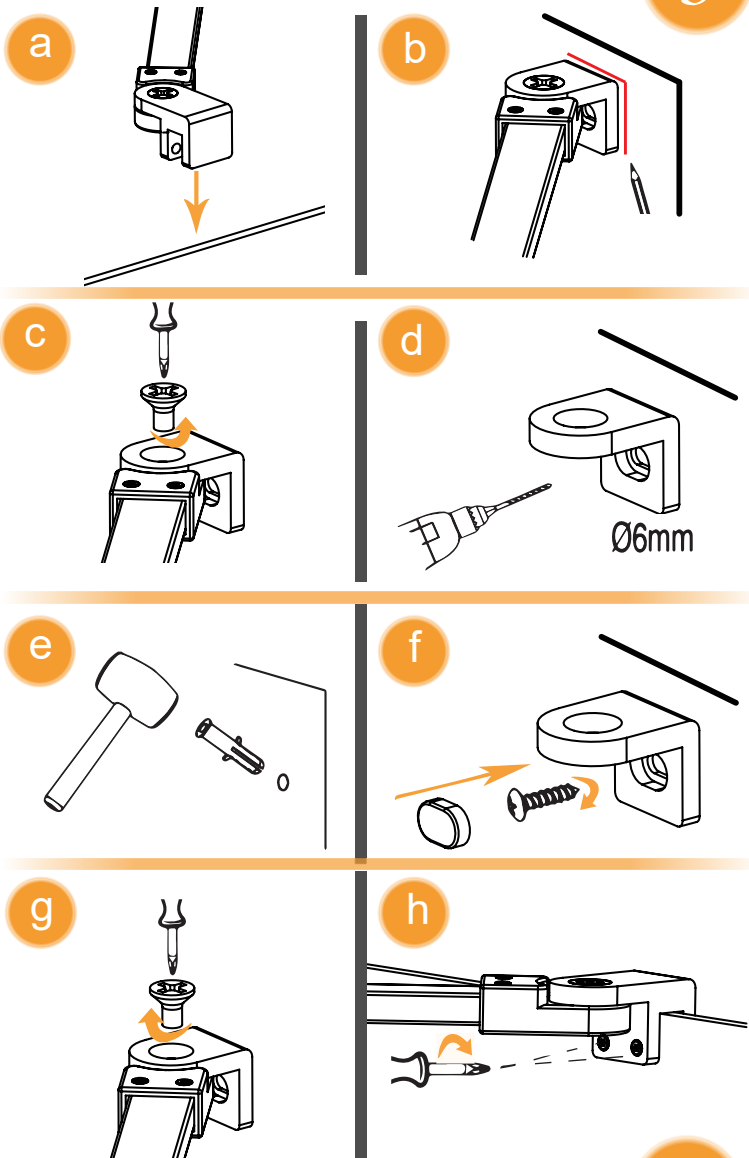

## NEW MERANA BLACK

1

2

		A	B	C	D	H
K-0535	80x80x195	78,5-80	78,5-80	24,5	74	195
K-0536	90x90x195	88,5-90	88,5-90	34,5	74	195
K-0537	100x100x195	98,5-100	98,5-100	44,5	74	195

3

a

b

c

4

7

8

11

12

24H