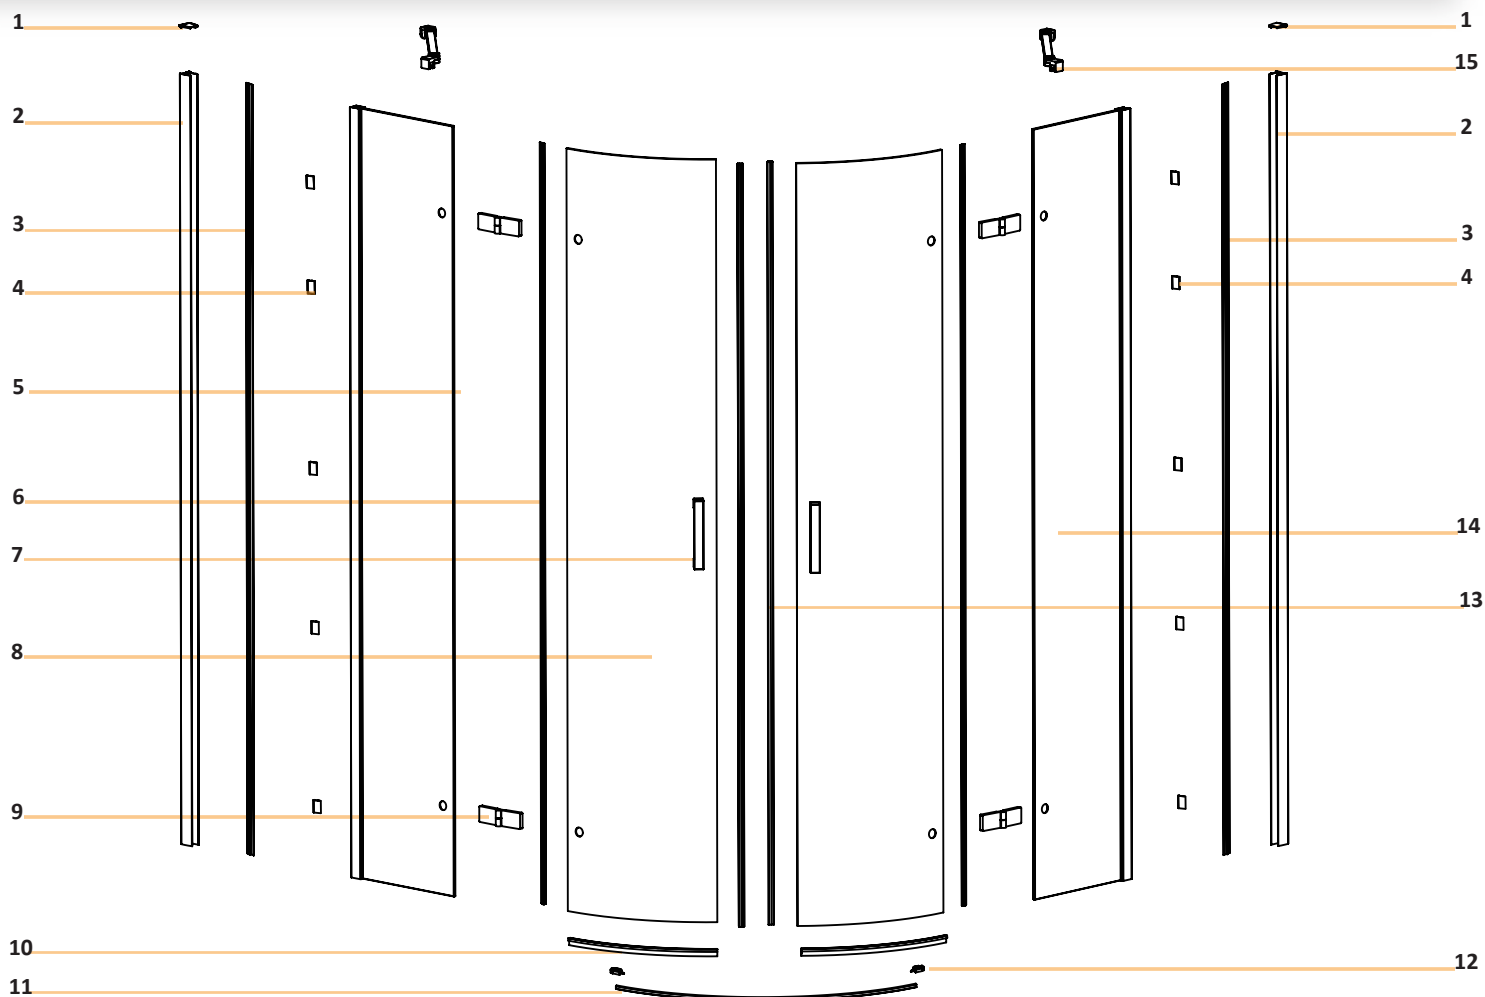

## NEW MERANA BLACK

1

2

		A	B	C	D	H
K-0535	80x80x195	78,5-80	78,5-80	24,5	74	195
K-0536	90x90x195	88,5-90	88,5-90	34,5	74	195
K-0537	100x100x195	98,5-100	98,5-100	44,5	74	195

3

a

b

c

4

7

8

11

12

24H