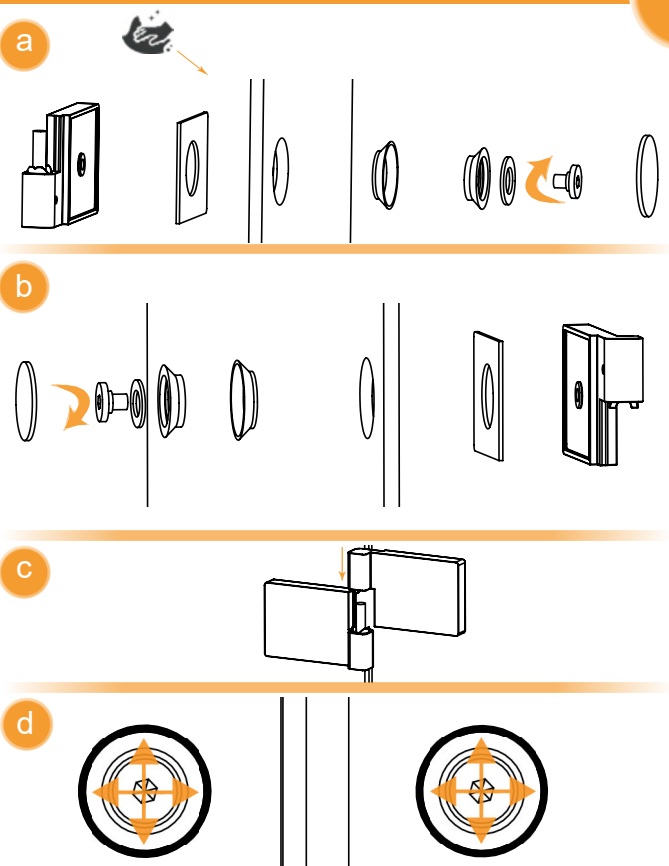

## NEW MERANA BLACK

1

2

		A	B	C	D	H
K-0535	80x80x195	78,5-80	78,5-80	24,5	74	195
K-0536	90x90x195	88,5-90	88,5-90	34,5	74	195
K-0537	100x100x195	98,5-100	98,5-100	44,5	74	195

3

a

b

c

4

7

8

11

12

24H