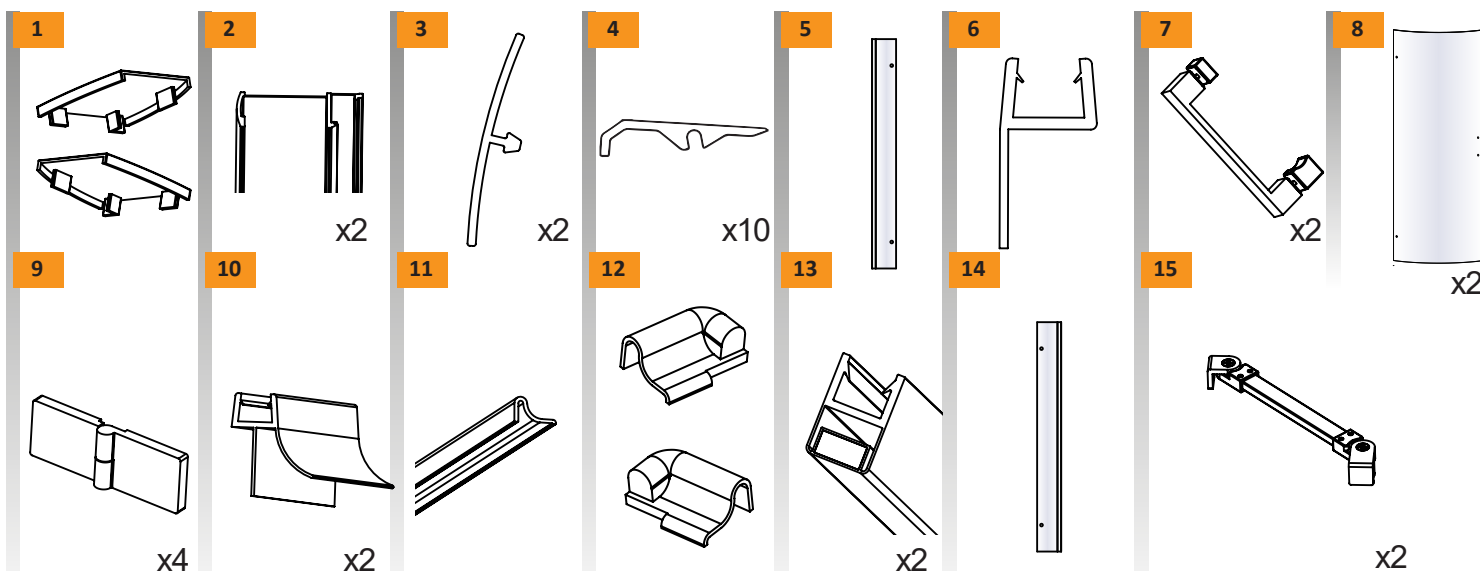

## NEW MERANA BLACK

1

2

		A	B	C	D	H
K-0535	80x80x195	78,5-80	78,5-80	24,5	74	195
K-0536	90x90x195	88,5-90	88,5-90	34,5	74	195
K-0537	100x100x195	98,5-100	98,5-100	44,5	74	195

3

a

b

c

4

7

8

11

12

24H