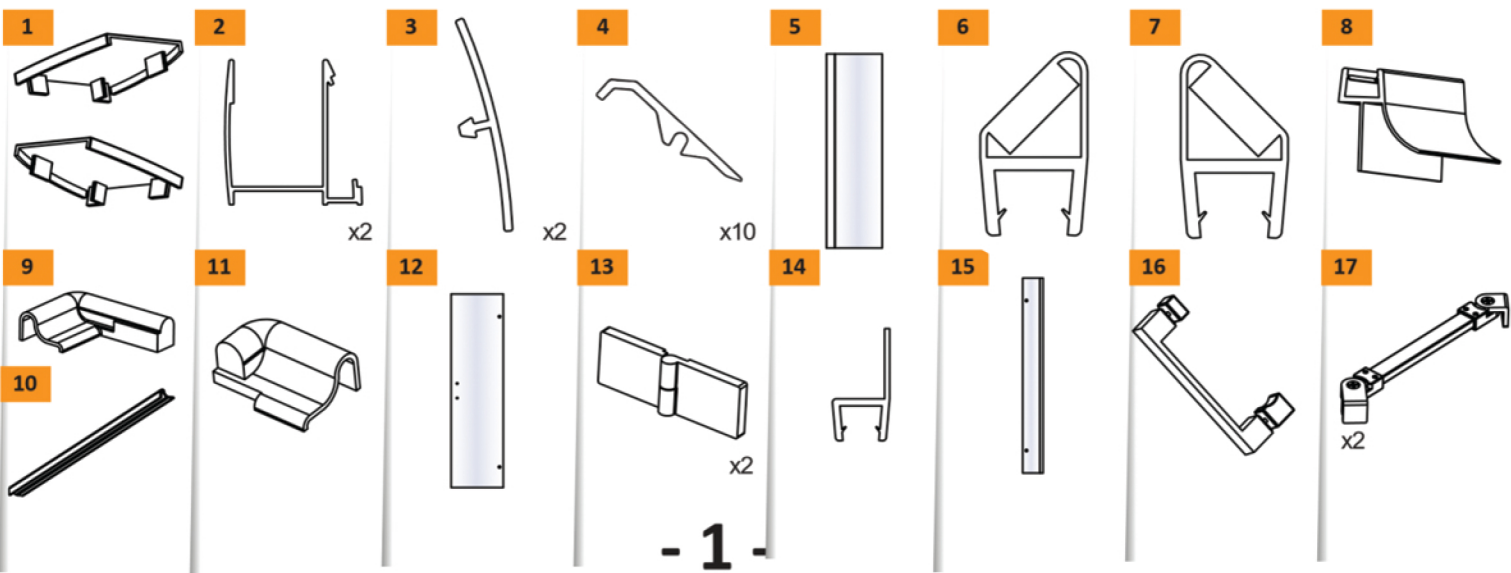

NEW RENOMA BLACK

1

2

	A	B	C	D	H
80x80x195 L	79-80,5	78,5-80	23,5	53	195
80x80x195 P	79-80,5	78,5-80	23,5	53	195
80x90x195 L	79-80,5	88,5-90	23,5	53	195
80x90x195 P	79-80,5	88,5-90	23,5	53	195
80x100x195L	79-80,5	98,5-100	23,5	53	195
80x100x195P	79-80,5	98,5-100	23,5	53	195
90x80x195 L	89-90,5	78,5-80	33,5	53	195
90x80x195 P	89-90,5	78,5-80	33,5	53	195
90x90x195 L	89-90,5	88,5-90	33,5	53	195
90x90x195 P	89-90,5	88,5-90	33,5	53	195
90x100x195L	89-90,5	98,5-100	33,5	53	195
90x100x195P	89-90,5	98,5-100	33,5	53	195
100x80x195L	99-100,5	78,5-80	33,5	63	195
100x80x195P	99-100,5	78,5-80	33,5	63	195
100x90x195L	99-100,5	88,5-90	33,5	63	195
100x90x195P	99-100,5	88,5-90	33,5	63	195
100x100x195L	99-100,5	98,5-100	33,5	63	195
100x100x195P	99-100,5	98,5-100	33,5	63	195
120x80x195L	119-120,5	78,5-80	53,5	63	195
120x80x195P	119-120,5	78,5-80	53,5	63	195
120x90x195L	119-120,5	88,5-90	53,5	63	195
120x90x195P	119-120,5	88,5-90	53,5	63	195
120x100x195L	119-120,5	98,5-100	53,5	63	195
120x100x195P	119-120,5	98,5-100	53,5	63	195

3

4

5

6

7

8

24H