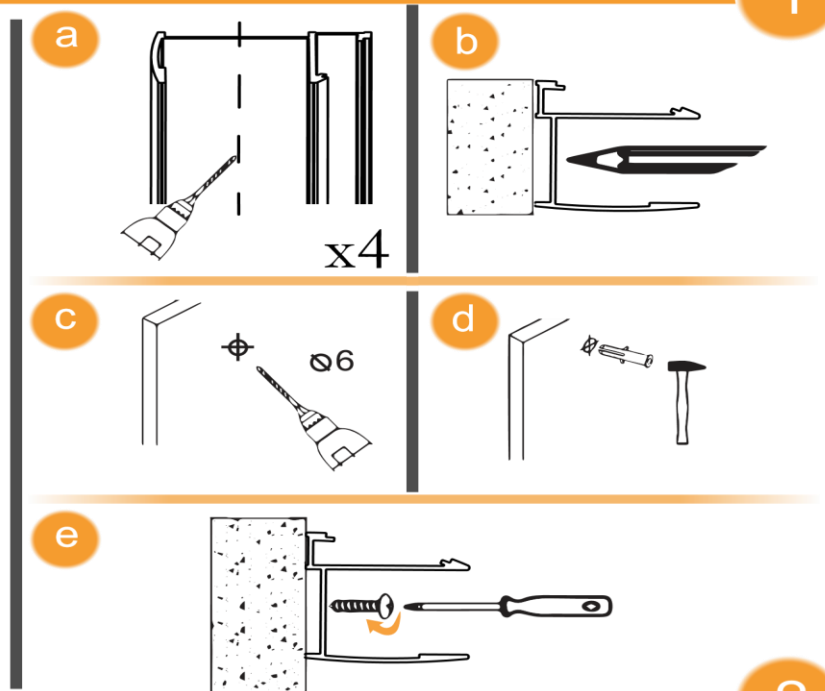

NEW RENOMA BLACK

1

2

	A	B	C	D	H
80x80x195 L	79-80,5	78,5-80	23,5	53	195
80x80x195 P	79-80,5	78,5-80	23,5	53	195
80x90x195 L	79-80,5	88,5-90	23,5	53	195
80x90x195 P	79-80,5	88,5-90	23,5	53	195
80x100x195L	79-80,5	98,5-100	23,5	53	195
80x100x195P	79-80,5	98,5-100	23,5	53	195
90x80x195 L	89-90,5	78,5-80	33,5	53	195
90x80x195 P	89-90,5	78,5-80	33,5	53	195
90x90x195 L	89-90,5	88,5-90	33,5	53	195
90x90x195 P	89-90,5	88,5-90	33,5	53	195
90x100x195L	89-90,5	98,5-100	33,5	53	195
90x100x195P	89-90,5	98,5-100	33,5	53	195
100x80x195L	99-100,5	78,5-80	33,5	63	195
100x80x195P	99-100,5	78,5-80	33,5	63	195
100x90x195L	99-100,5	88,5-90	33,5	63	195
100x90x195P	99-100,5	88,5-90	33,5	63	195
100x100x195L	99-100,5	98,5-100	33,5	63	195
100x100x195P	99-100,5	98,5-100	33,5	63	195
120x80x195L	119-120,5	78,5-80	53,5	63	195
120x80x195P	119-120,5	78,5-80	53,5	63	195
120x90x195L	119-120,5	88,5-90	53,5	63	195
120x90x195P	119-120,5	88,5-90	53,5	63	195
120x100x195L	119-120,5	98,5-100	53,5	63	195
120x100x195P	119-120,5	98,5-100	53,5	63	195

3

4

5

6

7

8

24H