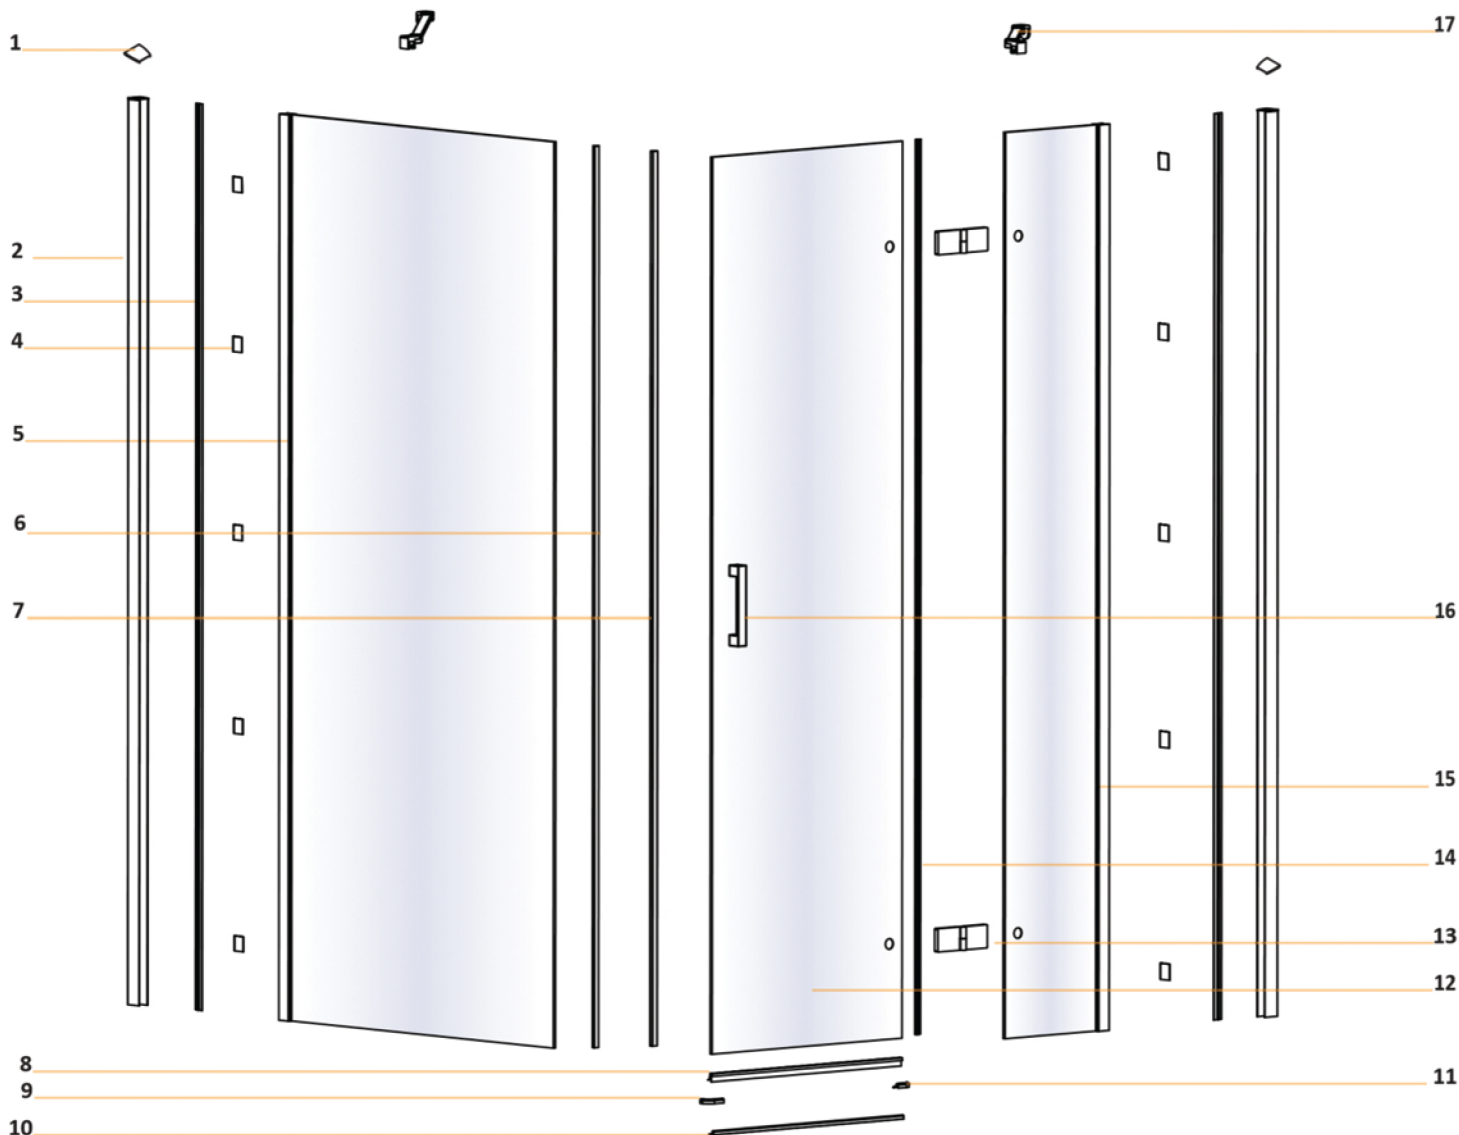

NEW RENOMA BLACK

1

2

	A	B	C	D	H
80x80x195 L	79-80,5	78,5-80	23,5	53	195
80x80x195 P	79-80,5	78,5-80	23,5	53	195
80x90x195 L	79-80,5	88,5-90	23,5	53	195
80x90x195 P	79-80,5	88,5-90	23,5	53	195
80x100x195L	79-80,5	98,5-100	23,5	53	195
80x100x195P	79-80,5	98,5-100	23,5	53	195
90x80x195 L	89-90,5	78,5-80	33,5	53	195
90x80x195 P	89-90,5	78,5-80	33,5	53	195
90x90x195 L	89-90,5	88,5-90	33,5	53	195
90x90x195 P	89-90,5	88,5-90	33,5	53	195
90x100x195L	89-90,5	98,5-100	33,5	53	195
90x100x195P	89-90,5	98,5-100	33,5	53	195
100x80x195L	99-100,5	78,5-80	33,5	63	195
100x80x195P	99-100,5	78,5-80	33,5	63	195
100x90x195L	99-100,5	88,5-90	33,5	63	195
100x90x195P	99-100,5	88,5-90	33,5	63	195
100x100x195L	99-100,5	98,5-100	33,5	63	195
100x100x195P	99-100,5	98,5-100	33,5	63	195
120x80x195L	119-120,5	78,5-80	53,5	63	195
120x80x195P	119-120,5	78,5-80	53,5	63	195
120x90x195L	119-120,5	88,5-90	53,5	63	195
120x90x195P	119-120,5	88,5-90	53,5	63	195
120x100x195L	119-120,5	98,5-100	53,5	63	195
120x100x195P	119-120,5	98,5-100	53,5	63	195

3

4

5

6

7

8

24H