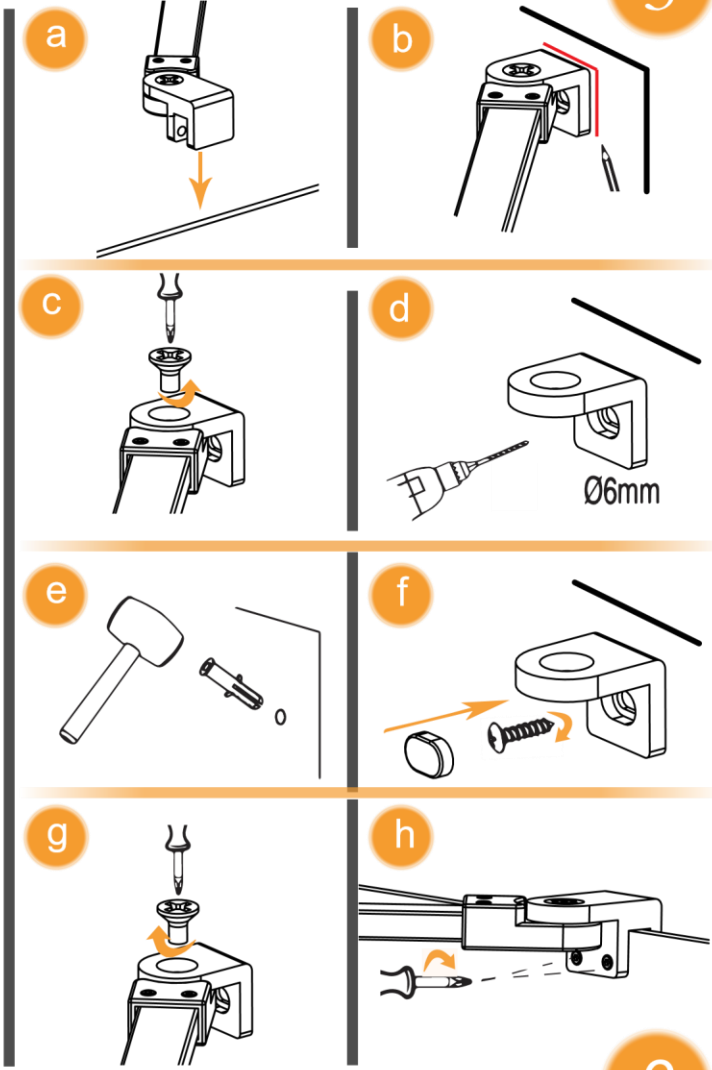

NEW RENOMA BLACK

1

2

	A	B	C	D	H
80x80x195 L	79-80,5	78,5-80	23,5	53	195
80x80x195 P	79-80,5	78,5-80	23,5	53	195
80x90x195 L	79-80,5	88,5-90	23,5	53	195
80x90x195 P	79-80,5	88,5-90	23,5	53	195
80x100x195L	79-80,5	98,5-100	23,5	53	195
80x100x195P	79-80,5	98,5-100	23,5	53	195
90x80x195 L	89-90,5	78,5-80	33,5	53	195
90x80x195 P	89-90,5	78,5-80	33,5	53	195
90x90x195 L	89-90,5	88,5-90	33,5	53	195
90x90x195 P	89-90,5	88,5-90	33,5	53	195
90x100x195L	89-90,5	98,5-100	33,5	53	195
90x100x195P	89-90,5	98,5-100	33,5	53	195
100x80x195L	99-100,5	78,5-80	33,5	63	195
100x80x195P	99-100,5	78,5-80	33,5	63	195
100x90x195L	99-100,5	88,5-90	33,5	63	195
100x90x195P	99-100,5	88,5-90	33,5	63	195
100x100x195L	99-100,5	98,5-100	33,5	63	195
100x100x195P	99-100,5	98,5-100	33,5	63	195
120x80x195L	119-120,5	78,5-80	53,5	63	195
120x80x195P	119-120,5	78,5-80	53,5	63	195
120x90x195L	119-120,5	88,5-90	53,5	63	195
120x90x195P	119-120,5	88,5-90	53,5	63	195
120x100x195L	119-120,5	98,5-100	53,5	63	195
120x100x195P	119-120,5	98,5-100	53,5	63	195

3

4

5

6

7

8

24H