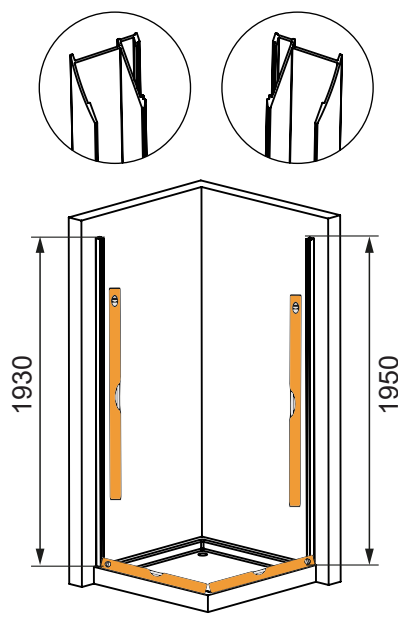

NEW SOLEO / NEW SOLEO BLACK

1

L Drzwi LEWE
LEFT Door

R Drzwi PRAWO
RIGHT Door

2

L
Drzwi LEWE
LEFT Door
Strona 3
Page 3

R
Drzwi PRAWO
RIGHT Door
Strona 4
Page 4

**TABELA NIE DOTYCZY KABIN NA WYMIAR!
THE TABLE DOES NOT INCLUDE CUSTOM-MADE ENCLOSURES!**

Specyfikacja techniczna **Kabin Na Wymiar** znajduje się w potwierdzeniu zamówienia.
The technical specification of the **Custom-Made Cabin** can be found in the order confirmation.

	Wymiary gabarytowe Overall dimensions		Wymiary do osi szyby Dimensions to the pane axis	
	A	B	X1	X2
70x70x195	69,5-70,7	69-70,5	68,2-69,7	67,7-69,2
70x80x195	69,5-70,7	79-80,5	68,2-69,7	77,7-79,2
70x90x195	69,5-70,7	89-90,5	68,2-69,7	87,7-89,2
70x100x195	69,5-70,7	99-100,5	68,2-69,7	97,7-99,2
70x110x195	69,5-70,7	109-110,5	68,2-69,7	107,7-109,2
70x120x195	69,5-70,7	119-120,5	68,2-69,7	117,7-119,2
80x70x195	79,5-80,7	69-70,5	78,2-79,7	67,7-69,2
80x80x195	79,5-80,7	79-80,5	78,2-79,7	77,7-79,2
80x90x195	79,5-80,7	89-90,5	78,2-79,7	87,7-89,2
80x100x195	79,5-80,7	99-100,5	78,2-79,7	97,7-99,2
80x110x195	79,5-80,7	109-110,5	78,2-79,7	107,7-109,2
80x120x195	79,5-80,7	119-120,5	78,2-79,7	117,7-119,2

	Wymiary gabarytowe Overall dimensions		Wymiary do osi szyby Dimensions to the pane axis	
	A	B	X1	X2
90x70x195	89,5-90,7	69-70,5	88,2-89,7	67,7-69,2
90x80x195	89,5-90,7	79-80,5	88,2-89,7	77,7-79,2
90x90x195	89,5-90,7	89-90,5	88,2-89,7	87,7-89,2
90x100x195	89,5-90,7	99-100,5	88,2-89,7	97,7-99,2
90x110x195	89,5-90,7	109-110,5	88,2-89,7	107,7-109,2
90x120x195	89,5-90,7	119-120,5	88,2-89,7	117,7-119,2
100x70x195	99,5-100,7	69-70,5	98,2-99,7	67,7-69,2
100x80x195	99,5-100,7	79-80,5	98,2-99,7	77,7-79,2
100x90x195	99,5-100,7	89-90,5	98,2-99,7	87,7-89,2
100x100x195	99,5-100,7	99-100,5	98,2-99,7	97,7-99,2
100x110x195	99,5-100,7	109-110,5	98,2-99,7	107,7-109,2
100x120x195	99,5-100,7	119-120,5	98,2-99,7	117,7-119,2