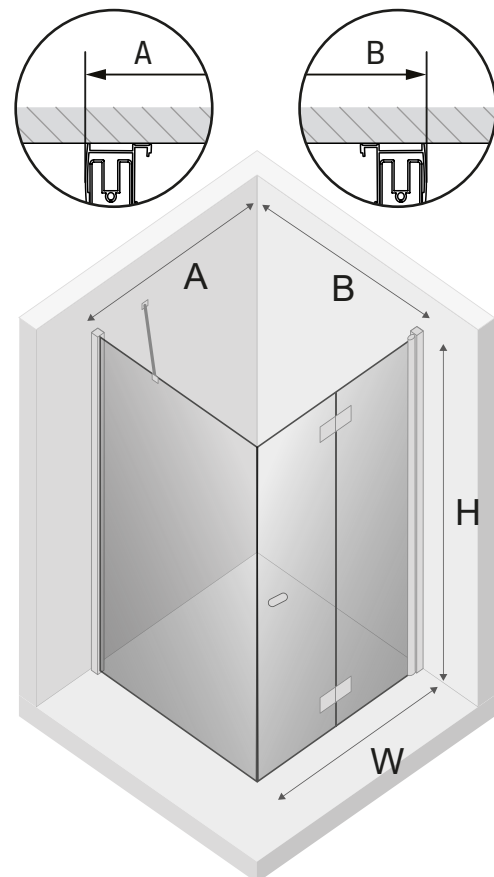

NEW SOLEO / NEW SOLEO BLACK

1

L Drzwi LEWE
LEFT Door

R Drzwi PRAWO
RIGHT Door

2

L
Drzwi LEWE
LEFT Door
Strona 3
Page 3

R
Drzwi PRAWO
RIGHT Door
Strona 4
Page 4

**TABELA NIE DOTYCZY KABIN NA WYMIAR!
THE TABLE DOES NOT INCLUDE CUSTOM-MADE ENCLOSURES!**

Specyfikacja techniczna **Kabin Na Wymiar** znajduje się w potwierdzeniu zamówienia.
The technical specification of the **Custom-Made Cabin** can be found in the order confirmation.

	Wymiary gabarytowe Overall dimensions		Wymiary do osi szyby Dimensions to the pane axis	
	A	B	X1	X2
70x70x195	69,5-70,7	69-70,5	68,2-69,7	67,7-69,2
70x80x195	69,5-70,7	79-80,5	68,2-69,7	77,7-79,2
70x90x195	69,5-70,7	89-90,5	68,2-69,7	87,7-89,2
70x100x195	69,5-70,7	99-100,5	68,2-69,7	97,7-99,2
70x110x195	69,5-70,7	109-110,5	68,2-69,7	107,7-109,2
70x120x195	69,5-70,7	119-120,5	68,2-69,7	117,7-119,2
80x70x195	79,5-80,7	69-70,5	78,2-79,7	67,7-69,2
80x80x195	79,5-80,7	79-80,5	78,2-79,7	77,7-79,2
80x90x195	79,5-80,7	89-90,5	78,2-79,7	87,7-89,2
80x100x195	79,5-80,7	99-100,5	78,2-79,7	97,7-99,2
80x110x195	79,5-80,7	109-110,5	78,2-79,7	107,7-109,2
80x120x195	79,5-80,7	119-120,5	78,2-79,7	117,7-119,2

	Wymiary gabarytowe Overall dimensions		Wymiary do osi szyby Dimensions to the pane axis	
	A	B	X1	X2
90x70x195	89,5-90,7	69-70,5	88,2-89,7	67,7-69,2
90x80x195	89,5-90,7	79-80,5	88,2-89,7	77,7-79,2
90x90x195	89,5-90,7	89-90,5	88,2-89,7	87,7-89,2
90x100x195	89,5-90,7	99-100,5	88,2-89,7	97,7-99,2
90x110x195	89,5-90,7	109-110,5	88,2-89,7	107,7-109,2
90x120x195	89,5-90,7	119-120,5	88,2-89,7	117,7-119,2
100x70x195	99,5-100,7	69-70,5	98,2-99,7	67,7-69,2
100x80x195	99,5-100,7	79-80,5	98,2-99,7	77,7-79,2
100x90x195	99,5-100,7	89-90,5	98,2-99,7	87,7-89,2
100x100x195	99,5-100,7	99-100,5	98,2-99,7	97,7-99,2
100x110x195	99,5-100,7	109-110,5	98,2-99,7	107,7-109,2
100x120x195	99,5-100,7	119-120,5	98,2-99,7	117,7-119,2