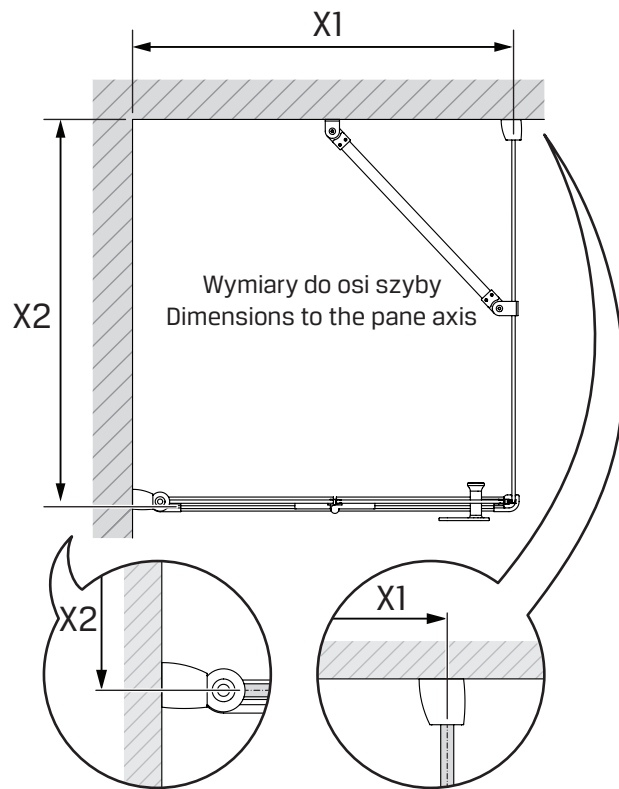

NEW SOLEO / NEW SOLEO BLACK

1

L Drzwi LEWE
LEFT Door

R Drzwi PRAWO
RIGHT Door

2

L
Drzwi LEWE
LEFT Door
Strona 3
Page 3

R
Drzwi PRAWO
RIGHT Door
Strona 4
Page 4

**TABELA NIE DOTYCZY KABIN NA WYMIAR!
THE TABLE DOES NOT INCLUDE CUSTOM-MADE ENCLOSURES!**

Specyfikacja techniczna **Kabin Na Wymiar** znajduje się w potwierdzeniu zamówienia.
The technical specification of the **Custom-Made Cabin** can be found in the order confirmation.

	Wymiary gabarytowe Overall dimensions		Wymiary do osi szyby Dimensions to the pane axis	
	A	B	X1	X2
70x70x195	69,5-70,7	69-70,5	68,2-69,7	67,7-69,2
70x80x195	69,5-70,7	79-80,5	68,2-69,7	77,7-79,2
70x90x195	69,5-70,7	89-90,5	68,2-69,7	87,7-89,2
70x100x195	69,5-70,7	99-100,5	68,2-69,7	97,7-99,2
70x110x195	69,5-70,7	109-110,5	68,2-69,7	107,7-109,2
70x120x195	69,5-70,7	119-120,5	68,2-69,7	117,7-119,2
80x70x195	79,5-80,7	69-70,5	78,2-79,7	67,7-69,2
80x80x195	79,5-80,7	79-80,5	78,2-79,7	77,7-79,2
80x90x195	79,5-80,7	89-90,5	78,2-79,7	87,7-89,2
80x100x195	79,5-80,7	99-100,5	78,2-79,7	97,7-99,2
80x110x195	79,5-80,7	109-110,5	78,2-79,7	107,7-109,2
80x120x195	79,5-80,7	119-120,5	78,2-79,7	117,7-119,2

	Wymiary gabarytowe Overall dimensions		Wymiary do osi szyby Dimensions to the pane axis	
	A	B	X1	X2
90x70x195	89,5-90,7	69-70,5	88,2-89,7	67,7-69,2
90x80x195	89,5-90,7	79-80,5	88,2-89,7	77,7-79,2
90x90x195	89,5-90,7	89-90,5	88,2-89,7	87,7-89,2
90x100x195	89,5-90,7	99-100,5	88,2-89,7	97,7-99,2
90x110x195	89,5-90,7	109-110,5	88,2-89,7	107,7-109,2
90x120x195	89,5-90,7	119-120,5	88,2-89,7	117,7-119,2
100x70x195	99,5-100,7	69-70,5	98,2-99,7	67,7-69,2
100x80x195	99,5-100,7	79-80,5	98,2-99,7	77,7-79,2
100x90x195	99,5-100,7	89-90,5	98,2-99,7	87,7-89,2
100x100x195	99,5-100,7	99-100,5	98,2-99,7	97,7-99,2
100x110x195	99,5-100,7	109-110,5	98,2-99,7	107,7-109,2
100x120x195	99,5-100,7	119-120,5	98,2-99,7	117,7-119,2