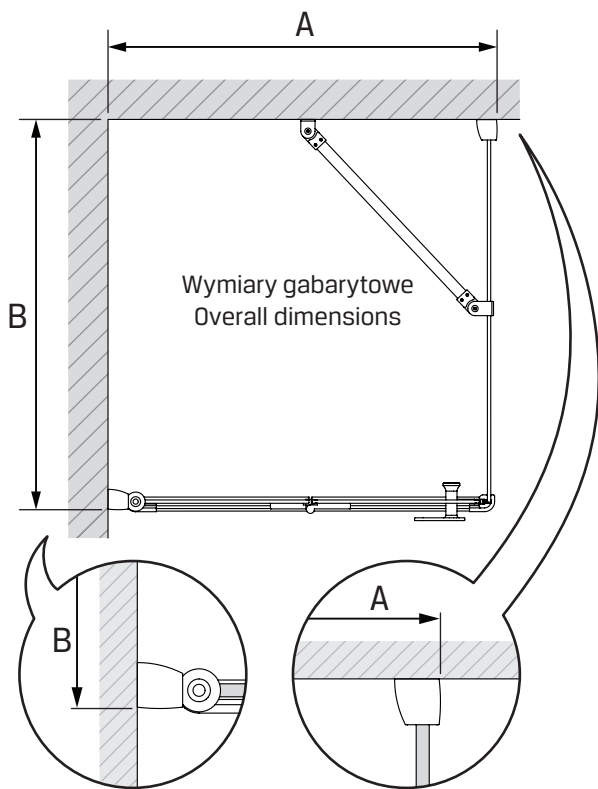

NEW SOLEO / NEW SOLEO BLACK

1

L Drzwi LEWE
LEFT Door

R Drzwi PRAWO
RIGHT Door

2

L
Drzwi LEWE
LEFT Door
Strona 3
Page 3

R
Drzwi PRAWO
RIGHT Door
Strona 4
Page 4

**TABELA NIE DOTYCZY KABIN NA WYMIAR!
THE TABLE DOES NOT INCLUDE CUSTOM-MADE ENCLOSURES!**

Specyfikacja techniczna **Kabin Na Wymiar** znajduje się w potwierdzeniu zamówienia.
The technical specification of the **Custom-Made Cabin** can be found in the order confirmation.

	Wymiary gabarytowe Overall dimensions		Wymiary do osi szyby Dimensions to the pane axis	
	A	B	X1	X2
70x70x195	69,5-70,7	69-70,5	68,2-69,7	67,7-69,2
70x80x195	69,5-70,7	79-80,5	68,2-69,7	77,7-79,2
70x90x195	69,5-70,7	89-90,5	68,2-69,7	87,7-89,2
70x100x195	69,5-70,7	99-100,5	68,2-69,7	97,7-99,2
70x110x195	69,5-70,7	109-110,5	68,2-69,7	107,7-109,2
70x120x195	69,5-70,7	119-120,5	68,2-69,7	117,7-119,2
80x70x195	79,5-80,7	69-70,5	78,2-79,7	67,7-69,2
80x80x195	79,5-80,7	79-80,5	78,2-79,7	77,7-79,2
80x90x195	79,5-80,7	89-90,5	78,2-79,7	87,7-89,2
80x100x195	79,5-80,7	99-100,5	78,2-79,7	97,7-99,2
80x110x195	79,5-80,7	109-110,5	78,2-79,7	107,7-109,2
80x120x195	79,5-80,7	119-120,5	78,2-79,7	117,7-119,2

	Wymiary gabarytowe Overall dimensions		Wymiary do osi szyby Dimensions to the pane axis	
	A	B	X1	X2
90x70x195	89,5-90,7	69-70,5	88,2-89,7	67,7-69,2
90x80x195	89,5-90,7	79-80,5	88,2-89,7	77,7-79,2
90x90x195	89,5-90,7	89-90,5	88,2-89,7	87,7-89,2
90x100x195	89,5-90,7	99-100,5	88,2-89,7	97,7-99,2
90x110x195	89,5-90,7	109-110,5	88,2-89,7	107,7-109,2
90x120x195	89,5-90,7	119-120,5	88,2-89,7	117,7-119,2
100x70x195	99,5-100,7	69-70,5	98,2-99,7	67,7-69,2
100x80x195	99,5-100,7	79-80,5	98,2-99,7	77,7-79,2
100x90x195	99,5-100,7	89-90,5	98,2-99,7	87,7-89,2
100x100x195	99,5-100,7	99-100,5	98,2-99,7	97,7-99,2
100x110x195	99,5-100,7	109-110,5	98,2-99,7	107,7-109,2
100x120x195	99,5-100,7	119-120,5	98,2-99,7	117,7-119,2