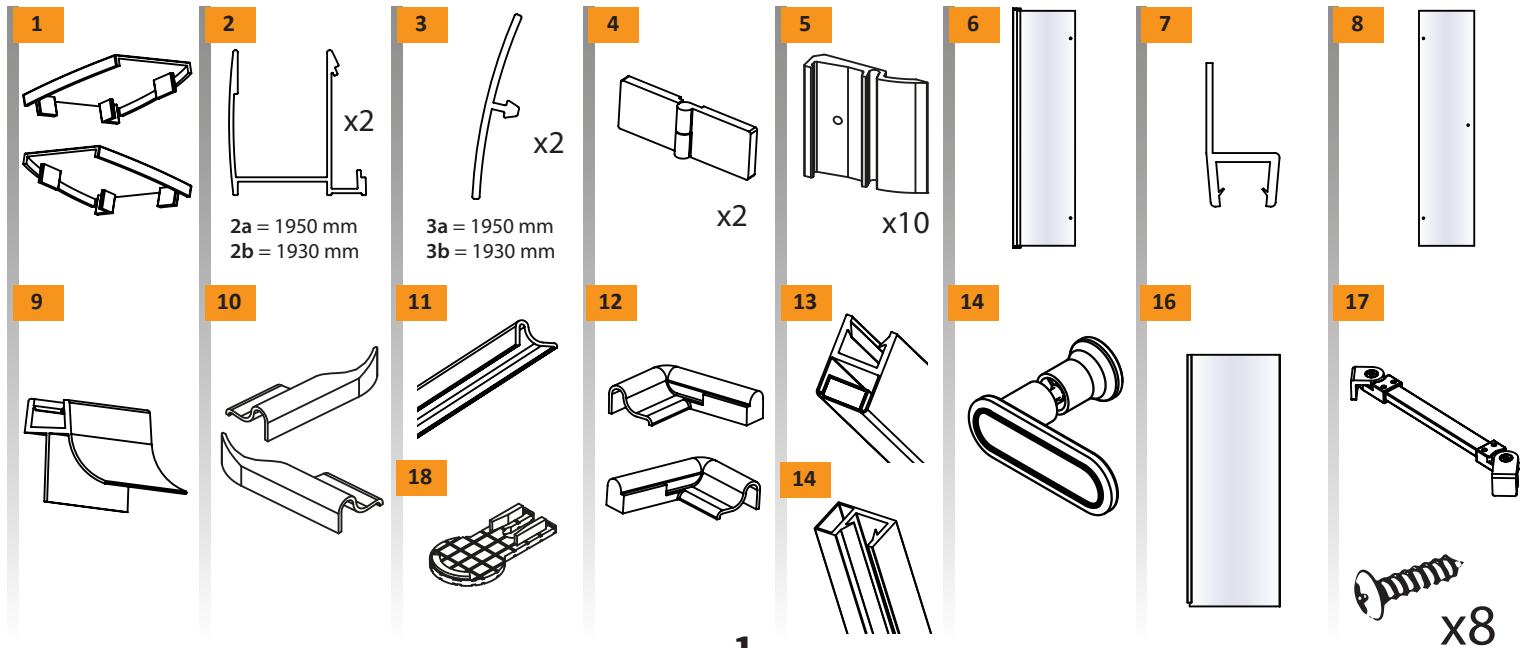

NEW SOLEO / NEW SOLEO BLACK

1

L Drzwi LEWE
LEFT Door

R Drzwi PRAWO
RIGHT Door

2

L
Drzwi LEWE
LEFT Door
Strona 3
Page 3

R
Drzwi PRAWO
RIGHT Door
Strona 4
Page 4

**TABELA NIE DOTYCZY KABIN NA WYMIAR!
THE TABLE DOES NOT INCLUDE CUSTOM-MADE ENCLOSURES!**

Specyfikacja techniczna **Kabin Na Wymiar** znajduje się w potwierdzeniu zamówienia.
The technical specification of the **Custom-Made Cabin** can be found in the order confirmation.

	Wymiary gabarytowe Overall dimensions		Wymiary do osi szyby Dimensions to the pane axis	
	A	B	X1	X2
70x70x195	69,5-70,7	69-70,5	68,2-69,7	67,7-69,2
70x80x195	69,5-70,7	79-80,5	68,2-69,7	77,7-79,2
70x90x195	69,5-70,7	89-90,5	68,2-69,7	87,7-89,2
70x100x195	69,5-70,7	99-100,5	68,2-69,7	97,7-99,2
70x110x195	69,5-70,7	109-110,5	68,2-69,7	107,7-109,2
70x120x195	69,5-70,7	119-120,5	68,2-69,7	117,7-119,2
80x70x195	79,5-80,7	69-70,5	78,2-79,7	67,7-69,2
80x80x195	79,5-80,7	79-80,5	78,2-79,7	77,7-79,2
80x90x195	79,5-80,7	89-90,5	78,2-79,7	87,7-89,2
80x100x195	79,5-80,7	99-100,5	78,2-79,7	97,7-99,2
80x110x195	79,5-80,7	109-110,5	78,2-79,7	107,7-109,2
80x120x195	79,5-80,7	119-120,5	78,2-79,7	117,7-119,2

	Wymiary gabarytowe Overall dimensions		Wymiary do osi szyby Dimensions to the pane axis	
	A	B	X1	X2
90x70x195	89,5-90,7	69-70,5	88,2-89,7	67,7-69,2
90x80x195	89,5-90,7	79-80,5	88,2-89,7	77,7-79,2
90x90x195	89,5-90,7	89-90,5	88,2-89,7	87,7-89,2
90x100x195	89,5-90,7	99-100,5	88,2-89,7	97,7-99,2
90x110x195	89,5-90,7	109-110,5	88,2-89,7	107,7-109,2
90x120x195	89,5-90,7	119-120,5	88,2-89,7	117,7-119,2
100x70x195	99,5-100,7	69-70,5	98,2-99,7	67,7-69,2
100x80x195	99,5-100,7	79-80,5	98,2-99,7	77,7-79,2
100x90x195	99,5-100,7	89-90,5	98,2-99,7	87,7-89,2
100x100x195	99,5-100,7	99-100,5	98,2-99,7	97,7-99,2
100x110x195	99,5-100,7	109-110,5	98,2-99,7	107,7-109,2
100x120x195	99,5-100,7	119-120,5	98,2-99,7	117,7-119,2