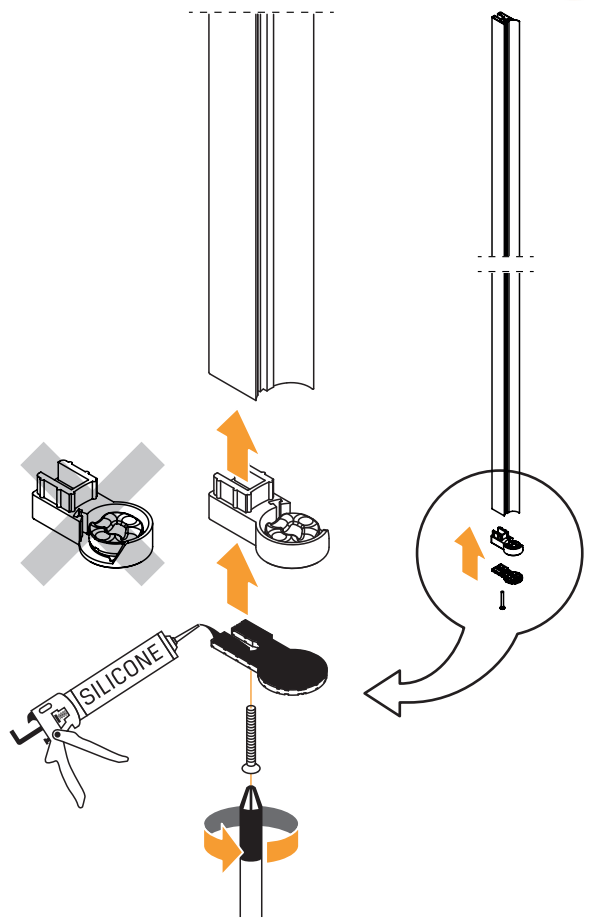

	Wymiary gabarytowe Overall dimensions		Wymiary do osi szyby Dimensions to the pane axis	
	A	B	X1	X2
90x70x195	89,5-90,7	69-70,5	88,2-89,7	67,7-69,2
90x80x195	89,5-90,7	79-80,5	88,2-89,7	77,7-79,2
90x90x195	89,5-90,7	89-90,5	88,2-89,7	87,7-89,2
90x100x195	89,5-90,7	99-100,5	88,2-89,7	97,7-99,2
90x110x195	89,5-90,7	109-110,5	88,2-89,7	107,7-109,2
90x120x195	89,5-90,7	119-120,5	88,2-89,7	117,7-119,2
100x70x195	99,5-100,7	69-70,5	98,2-99,7	67,7-69,2
100x80x195	99,5-100,7	79-80,5	98,2-99,7	77,7-79,2
100x90x195	99,5-100,7	89-90,5	98,2-99,7	87,7-89,2
100x100x195	99,5-100,7	99-100,5	98,2-99,7	97,7-99,2
100x110x195	99,5-100,7	109-110,5	98,2-99,7	107,7-109,2
100x120x195	99,5-100,7	119-120,5	98,2-99,7	117,7-119,2

3

a

b

c

4

Drzwi LEWE
LEFT Door

a

b

c

d

e

5.R

Drzwi PRAWE
RIGHT Door

a

b

c