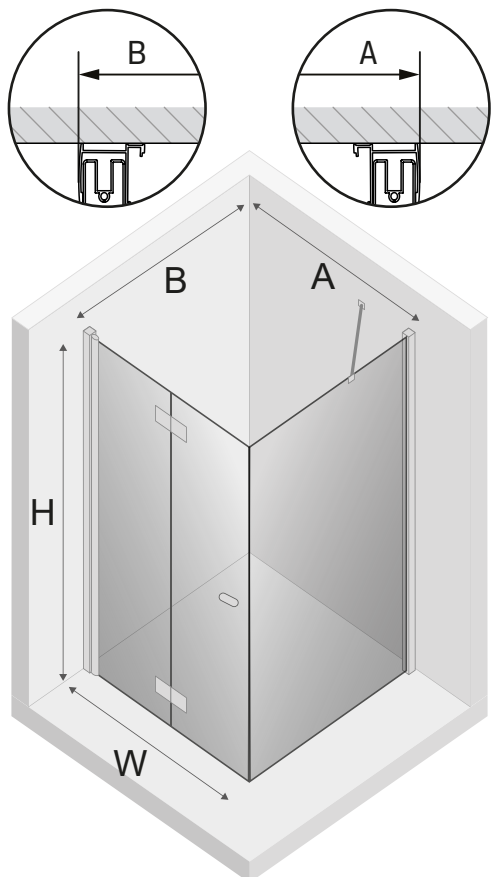

NEW SOLEO / NEW SOLEO BLACK

1

L Drzwi LEWE
LEFT Door

R Drzwi PRAWO
RIGHT Door

2

L
Drzwi LEWE
LEFT Door
Strona 3
Page 3

R
Drzwi PRAWO
RIGHT Door
Strona 4
Page 4

**TABELA NIE DOTYCZY KABIN NA WYMIAR!
THE TABLE DOES NOT INCLUDE CUSTOM-MADE ENCLOSURES!**

Specyfikacja techniczna **Kabin Na Wymiar** znajduje się w potwierdzeniu zamówienia.
The technical specification of the **Custom-Made Cabin** can be found in the order confirmation.

	Wymiary gabarytowe Overall dimensions		Wymiary do osi szyby Dimensions to the pane axis	
	A	B	X1	X2
70x70x195	69,5-70,7	69-70,5	68,2-69,7	67,7-69,2
70x80x195	69,5-70,7	79-80,5	68,2-69,7	77,7-79,2
70x90x195	69,5-70,7	89-90,5	68,2-69,7	87,7-89,2
70x100x195	69,5-70,7	99-100,5	68,2-69,7	97,7-99,2
70x110x195	69,5-70,7	109-110,5	68,2-69,7	107,7-109,2
70x120x195	69,5-70,7	119-120,5	68,2-69,7	117,7-119,2
80x70x195	79,5-80,7	69-70,5	78,2-79,7	67,7-69,2
80x80x195	79,5-80,7	79-80,5	78,2-79,7	77,7-79,2
80x90x195	79,5-80,7	89-90,5	78,2-79,7	87,7-89,2
80x100x195	79,5-80,7	99-100,5	78,2-79,7	97,7-99,2
80x110x195	79,5-80,7	109-110,5	78,2-79,7	107,7-109,2
80x120x195	79,5-80,7	119-120,5	78,2-79,7	117,7-119,2

	Wymiary gabarytowe Overall dimensions		Wymiary do osi szyby Dimensions to the pane axis	
	A	B	X1	X2
90x70x195	89,5-90,7	69-70,5	88,2-89,7	67,7-69,2
90x80x195	89,5-90,7	79-80,5	88,2-89,7	77,7-79,2
90x90x195	89,5-90,7	89-90,5	88,2-89,7	87,7-89,2
90x100x195	89,5-90,7	99-100,5	88,2-89,7	97,7-99,2
90x110x195	89,5-90,7	109-110,5	88,2-89,7	107,7-109,2
90x120x195	89,5-90,7	119-120,5	88,2-89,7	117,7-119,2
100x70x195	99,5-100,7	69-70,5	98,2-99,7	67,7-69,2
100x80x195	99,5-100,7	79-80,5	98,2-99,7	77,7-79,2
100x90x195	99,5-100,7	89-90,5	98,2-99,7	87,7-89,2
100x100x195	99,5-100,7	99-100,5	98,2-99,7	97,7-99,2
100x110x195	99,5-100,7	109-110,5	98,2-99,7	107,7-109,2
100x120x195	99,5-100,7	119-120,5	98,2-99,7	117,7-119,2