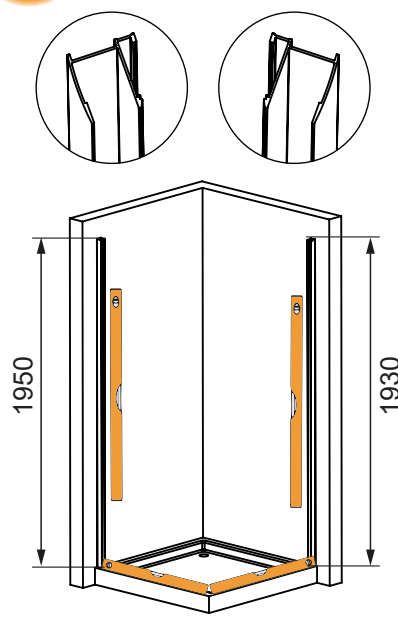

NEW SOLEO / NEW SOLEO BLACK

1

L Drzwi LEWE
LEFT Door

R Drzwi PRAWO
RIGHT Door

2

L
Drzwi LEWE
LEFT Door
Strona 3
Page 3

R
Drzwi PRAWO
RIGHT Door
Strona 4
Page 4

**TABELA NIE DOTYCZY KABIN NA WYMIAR!
THE TABLE DOES NOT INCLUDE CUSTOM-MADE ENCLOSURES!**

Specyfikacja techniczna **Kabin Na Wymiar** znajduje się w potwierdzeniu zamówienia.
The technical specification of the **Custom-Made Cabin** can be found in the order confirmation.

	Wymiary gabarytowe Overall dimensions		Wymiary do osi szyby Dimensions to the pane axis	
	A	B	X1	X2
70x70x195	69,5-70,7	69-70,5	68,2-69,7	67,7-69,2
70x80x195	69,5-70,7	79-80,5	68,2-69,7	77,7-79,2
70x90x195	69,5-70,7	89-90,5	68,2-69,7	87,7-89,2
70x100x195	69,5-70,7	99-100,5	68,2-69,7	97,7-99,2
70x110x195	69,5-70,7	109-110,5	68,2-69,7	107,7-109,2
70x120x195	69,5-70,7	119-120,5	68,2-69,7	117,7-119,2
80x70x195	79,5-80,7	69-70,5	78,2-79,7	67,7-69,2
80x80x195	79,5-80,7	79-80,5	78,2-79,7	77,7-79,2
80x90x195	79,5-80,7	89-90,5	78,2-79,7	87,7-89,2
80x100x195	79,5-80,7	99-100,5	78,2-79,7	97,7-99,2
80x110x195	79,5-80,7	109-110,5	78,2-79,7	107,7-109,2
80x120x195	79,5-80,7	119-120,5	78,2-79,7	117,7-119,2

	Wymiary gabarytowe Overall dimensions		Wymiary do osi szyby Dimensions to the pane axis	
	A	B	X1	X2
90x70x195	89,5-90,7	69-70,5	88,2-89,7	67,7-69,2
90x80x195	89,5-90,7	79-80,5	88,2-89,7	77,7-79,2
90x90x195	89,5-90,7	89-90,5	88,2-89,7	87,7-89,2
90x100x195	89,5-90,7	99-100,5	88,2-89,7	97,7-99,2
90x110x195	89,5-90,7	109-110,5	88,2-89,7	107,7-109,2
90x120x195	89,5-90,7	119-120,5	88,2-89,7	117,7-119,2
100x70x195	99,5-100,7	69-70,5	98,2-99,7	67,7-69,2
100x80x195	99,5-100,7	79-80,5	98,2-99,7	77,7-79,2
100x90x195	99,5-100,7	89-90,5	98,2-99,7	87,7-89,2
100x100x195	99,5-100,7	99-100,5	98,2-99,7	97,7-99,2
100x110x195	99,5-100,7	109-110,5	98,2-99,7	107,7-109,2
100x120x195	99,5-100,7	119-120,5	98,2-99,7	117,7-119,2