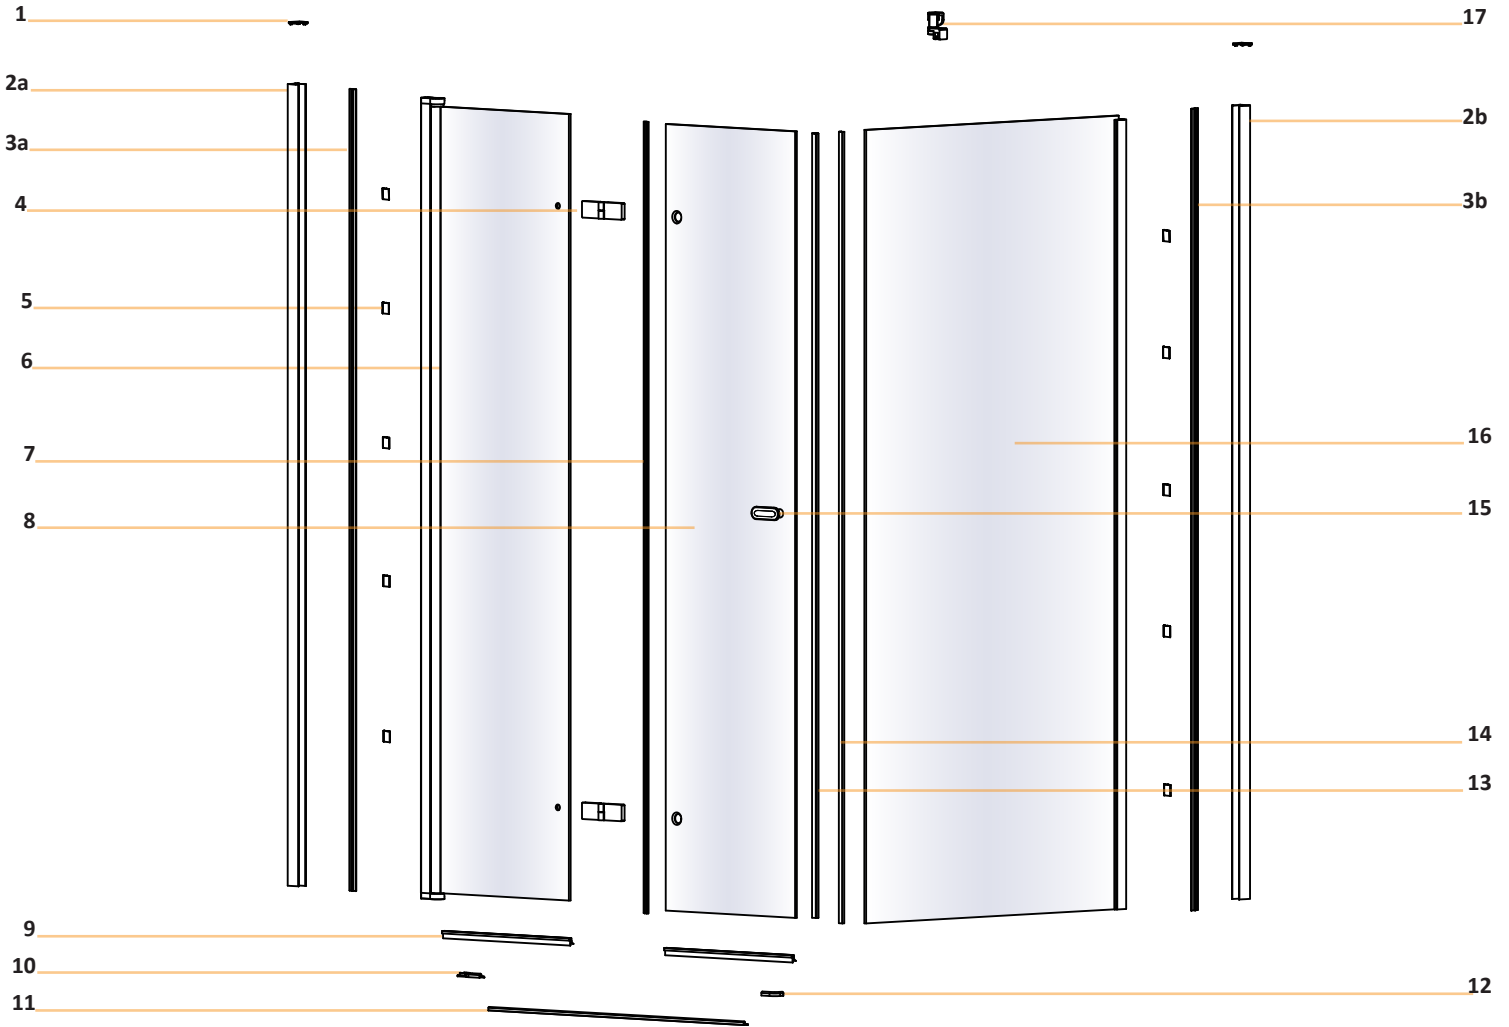

NEW SOLEO / NEW SOLEO BLACK

1

L Drzwi LEWE
LEFT Door

R Drzwi PRAWO
RIGHT Door

2

L
Drzwi LEWE
LEFT Door
Strona 3
Page 3

R
Drzwi PRAWO
RIGHT Door
Strona 4
Page 4

**TABELA NIE DOTYCZY KABIN NA WYMIAR!
THE TABLE DOES NOT INCLUDE CUSTOM-MADE ENCLOSURES!**

Specyfikacja techniczna **Kabin Na Wymiar** znajduje się w potwierdzeniu zamówienia.
The technical specification of the **Custom-Made Cabin** can be found in the order confirmation.

	Wymiary gabarytowe Overall dimensions		Wymiary do osi szyby Dimensions to the pane axis	
	A	B	X1	X2
70x70x195	69,5-70,7	69-70,5	68,2-69,7	67,7-69,2
70x80x195	69,5-70,7	79-80,5	68,2-69,7	77,7-79,2
70x90x195	69,5-70,7	89-90,5	68,2-69,7	87,7-89,2
70x100x195	69,5-70,7	99-100,5	68,2-69,7	97,7-99,2
70x110x195	69,5-70,7	109-110,5	68,2-69,7	107,7-109,2
70x120x195	69,5-70,7	119-120,5	68,2-69,7	117,7-119,2
80x70x195	79,5-80,7	69-70,5	78,2-79,7	67,7-69,2
80x80x195	79,5-80,7	79-80,5	78,2-79,7	77,7-79,2
80x90x195	79,5-80,7	89-90,5	78,2-79,7	87,7-89,2
80x100x195	79,5-80,7	99-100,5	78,2-79,7	97,7-99,2
80x110x195	79,5-80,7	109-110,5	78,2-79,7	107,7-109,2
80x120x195	79,5-80,7	119-120,5	78,2-79,7	117,7-119,2

	Wymiary gabarytowe Overall dimensions		Wymiary do osi szyby Dimensions to the pane axis	
	A	B	X1	X2
90x70x195	89,5-90,7	69-70,5	88,2-89,7	67,7-69,2
90x80x195	89,5-90,7	79-80,5	88,2-89,7	77,7-79,2
90x90x195	89,5-90,7	89-90,5	88,2-89,7	87,7-89,2
90x100x195	89,5-90,7	99-100,5	88,2-89,7	97,7-99,2
90x110x195	89,5-90,7	109-110,5	88,2-89,7	107,7-109,2
90x120x195	89,5-90,7	119-120,5	88,2-89,7	117,7-119,2
100x70x195	99,5-100,7	69-70,5	98,2-99,7	67,7-69,2
100x80x195	99,5-100,7	79-80,5	98,2-99,7	77,7-79,2
100x90x195	99,5-100,7	89-90,5	98,2-99,7	87,7-89,2
100x100x195	99,5-100,7	99-100,5	98,2-99,7	97,7-99,2
100x110x195	99,5-100,7	109-110,5	98,2-99,7	107,7-109,2
100x120x195	99,5-100,7	119-120,5	98,2-99,7	117,7-119,2