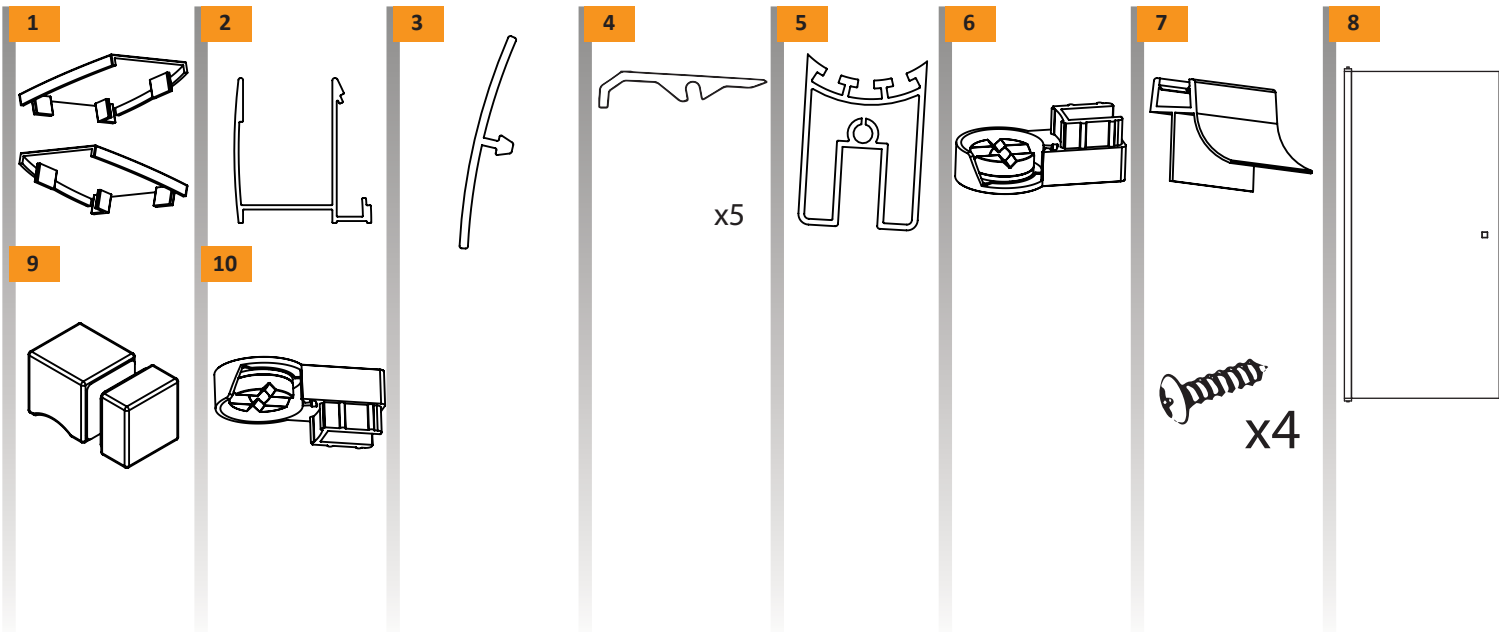

NEW SOLEO

1

2

		A	H
P-0024	70x140	66-67,5	140
P-0025	90x140	86-87,5	140

3

4

L

P