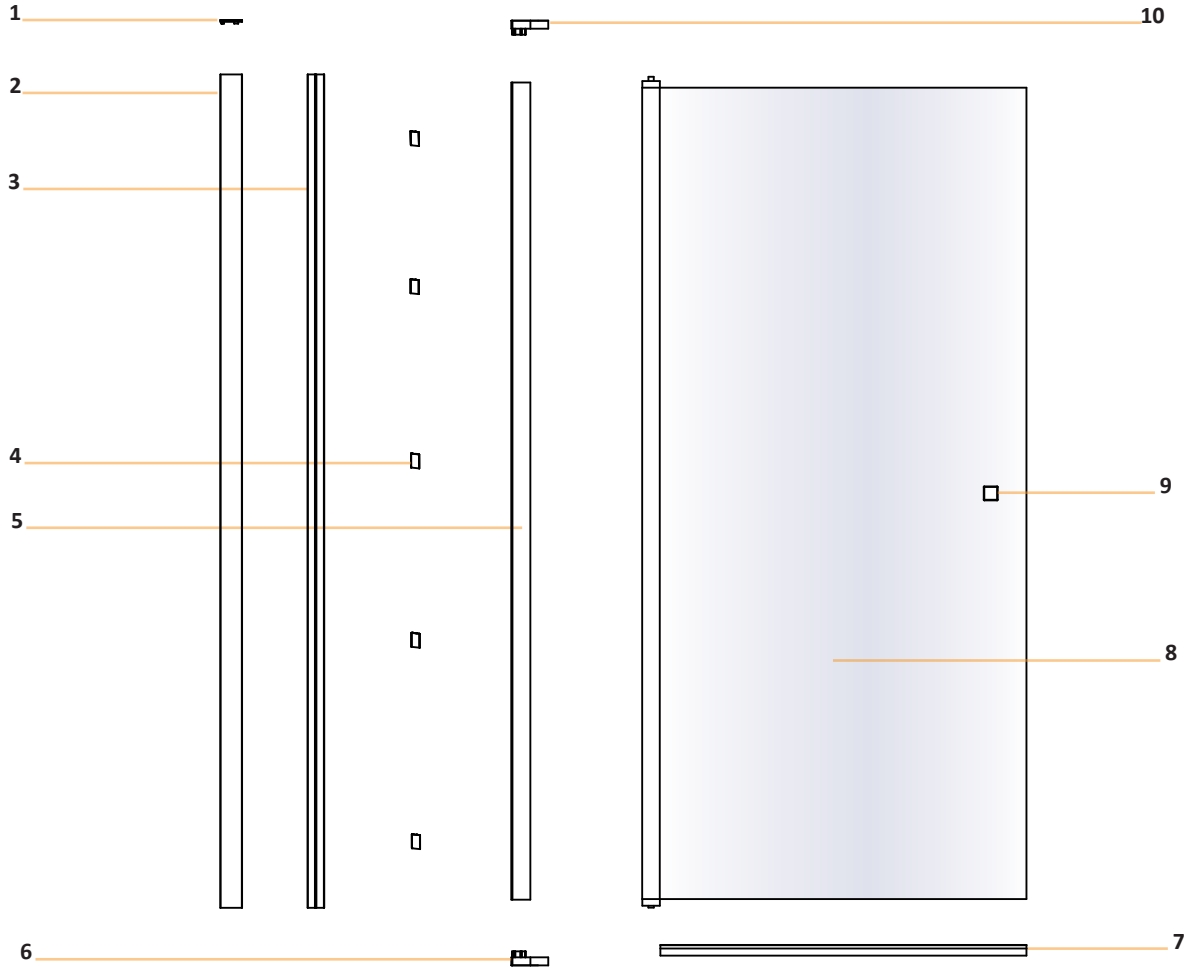

NEW SOLEO

1

2

		A	H
P-0024	70x140	66-67,5	140
P-0025	90x140	86-87,5	140

3

4

L

P