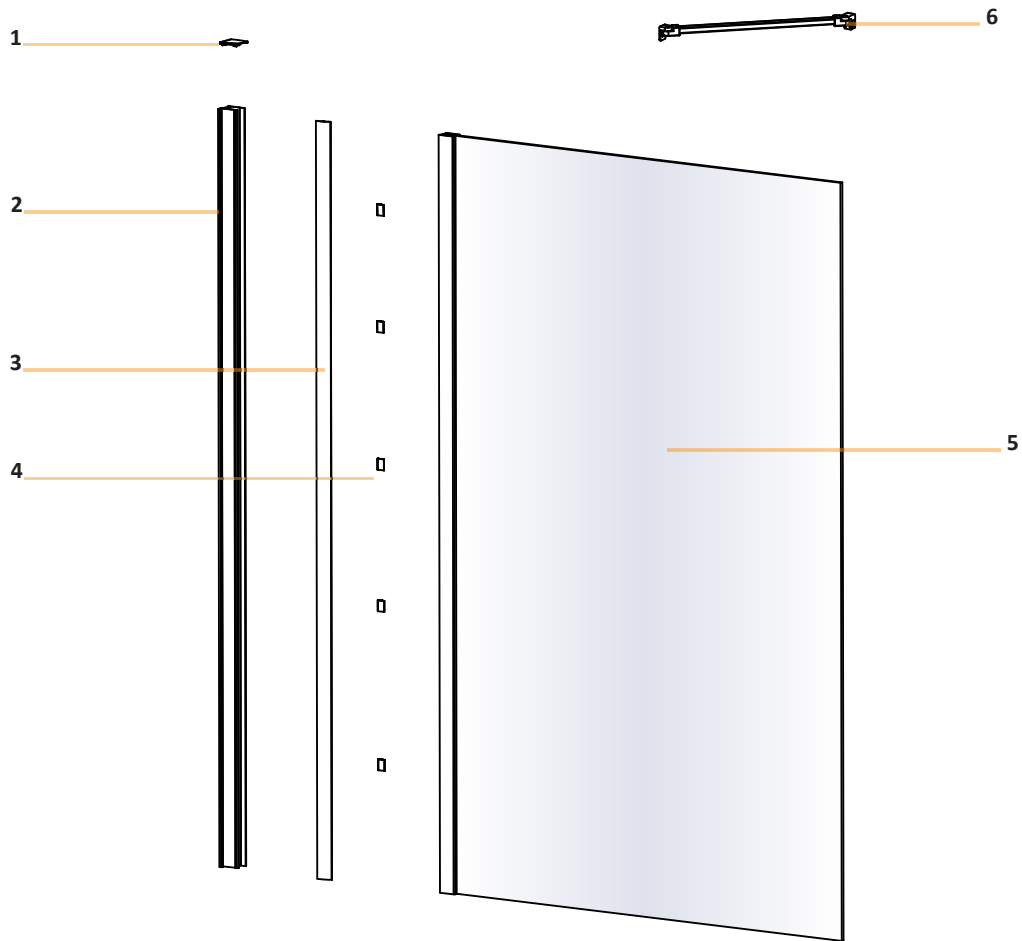

NEW SOLEO BLACK

1

2

		A	H
P-0051	90x140	88-89,5	140

3

4

24H