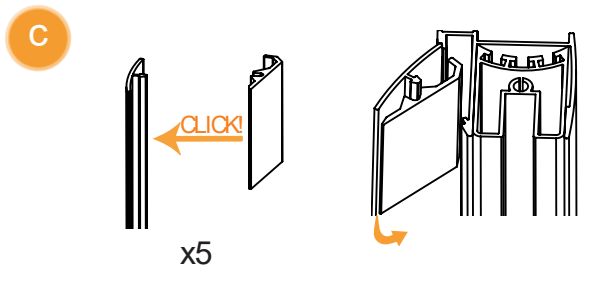

NEW SOLEO BLACK

1

2

		A	H
P-0051	90x140	88-89,5	140

3

4

24H