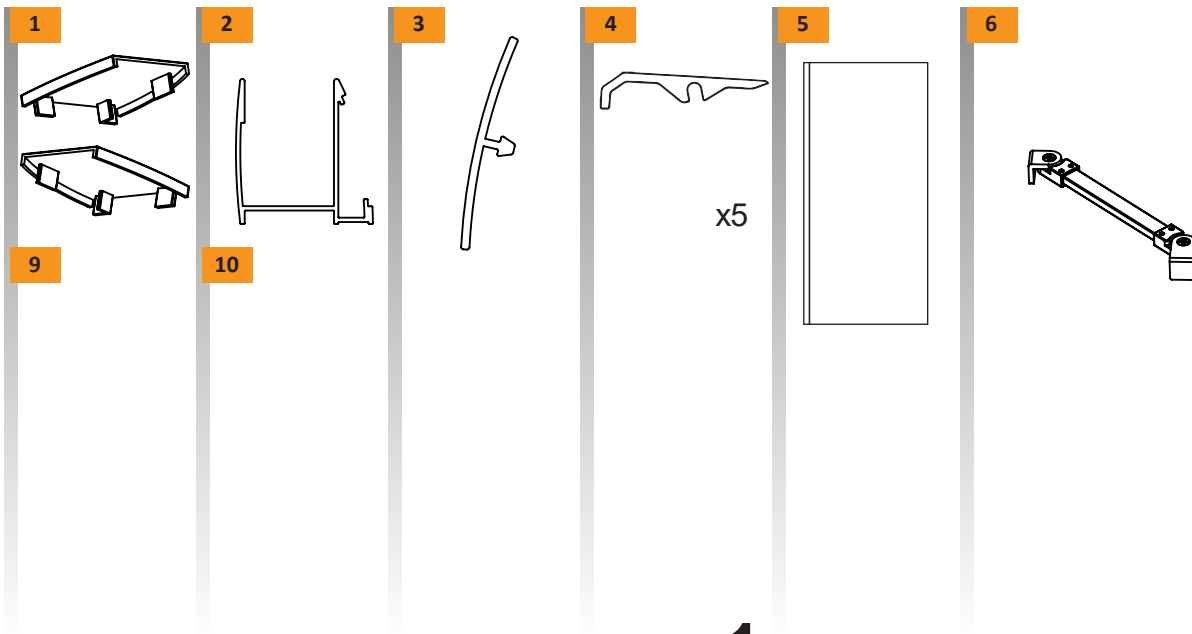

NEW SOLEO BLACK

1

2

		A	H
P-0051	90x140	88-89,5	140

3

4

24H