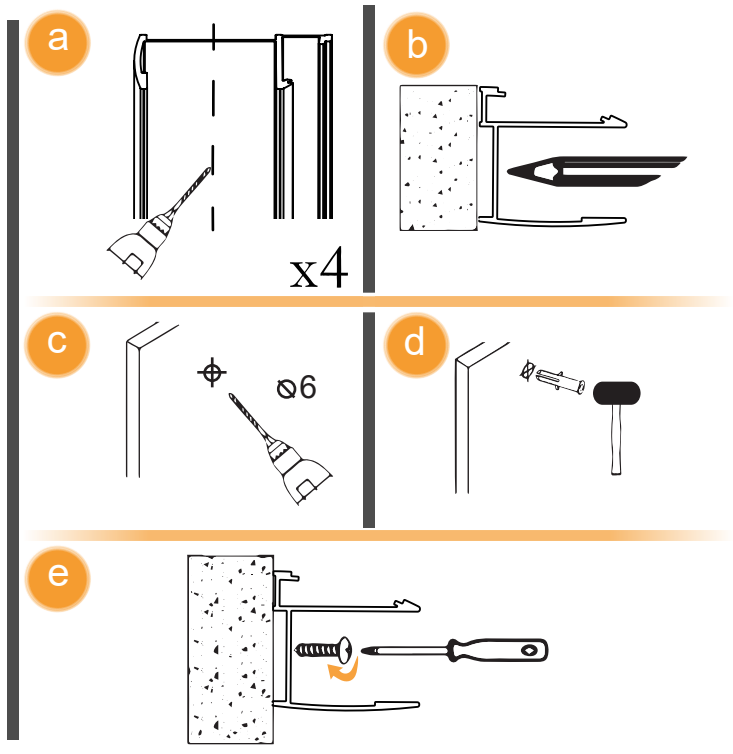

NEW SOLEO BLACK

1

2

		A	H
P-0051	90x140	88-89,5	140

3

4

24H