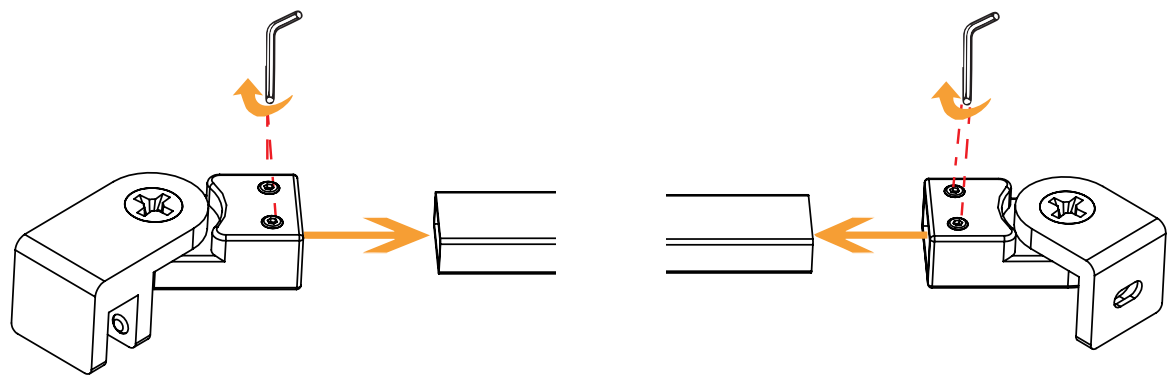

NEW SOLEO BLACK

1

2

		A	H
P-0051	90x140	88-89,5	140

3

4

24H