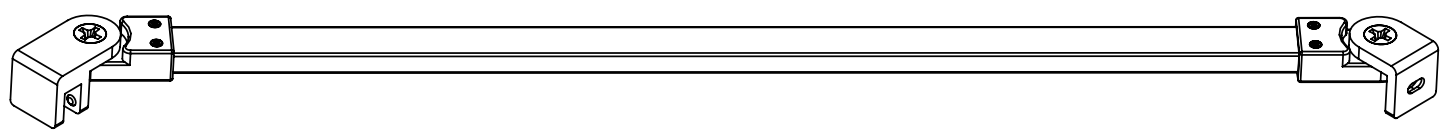

NEW SOLEO BLACK

1

2

		A	H
P-0051	90x140	88-89,5	140

3

4

24H