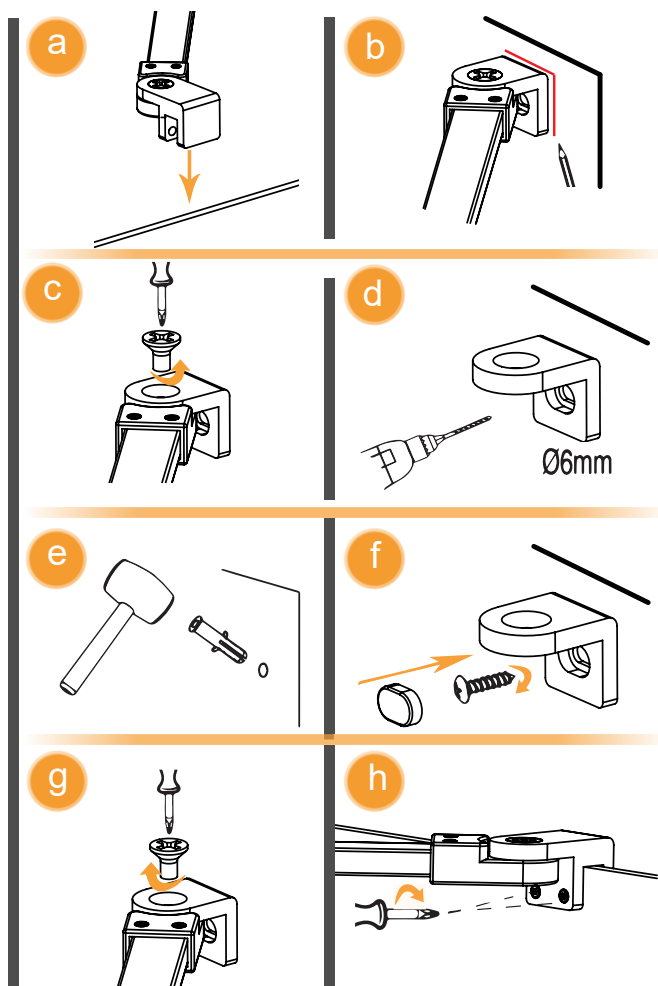

NEW SOLEO BLACK

1

2

		A	H
P-0051	90x140	88-89,5	140

3

4

24H