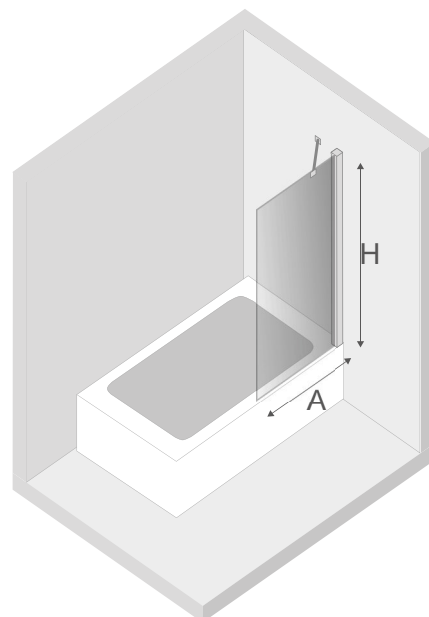

NEW SOLEO BLACK

1

2

		A	H
P-0051	90x140	88-89,5	140

3

4

24H