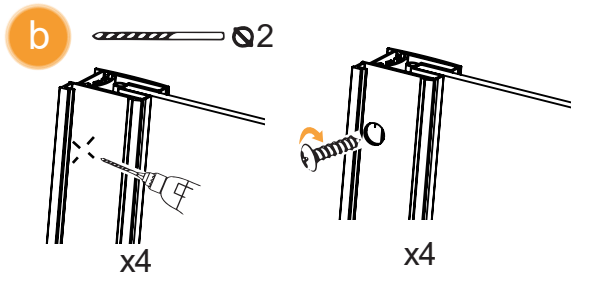

NEW SOLEO BLACK

1

2

		A	H
P-0051	90x140	88-89,5	140

3

4

24H