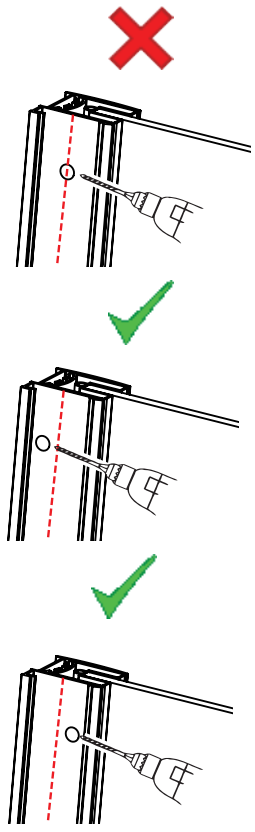

NEW SOLEO BLACK

1

2

		A	H
P-0051	90x140	88-89,5	140

3

4

24H