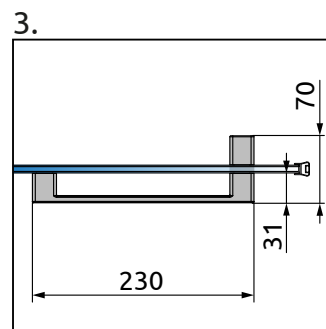

Wariant LEWY
Variant L

Wariant PRAWY
Variant R

KDJ II FRONT

Model	A1	X1	Y1	B	C	D	H
KDJ II Front 80	800	795-805	773-783	502	248-258	510	2000
KDJ II Front 90	900	895-905	873-883	602	248-258	610	2000
KDJ II Front 100	1000	995-1005	973-983	602	348-358	610	2000
KDJ II Front 110	1100	1095-1105	1073-1083	802	248-258	810	2000
KDJ II Front 120	1200	1195-1205	1173-1183	802	348-358	810	2000
KDJ II Front 130	1300	1295-1305	1273-1283	802	448-458	810	2000
KDJ II Front 140	1400	1395-1405	1373-1383	802	548-558	810	2000

ŚCIANKA S1 / SIDEWALL S1

Model	A2	X2	Y2
S1 70	700	695-705	673-683
S1 75	750	745-755	723-733
S1 80	800	795-805	773-783
S1 90	900	895-905	873-883
S1 100	1000	995-1005	973-983
S1 110	1100	1095-1105	1073-1083
S1 120	1200	1195-1205	1173-1183