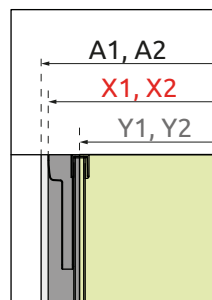

Wariant LEWY
Variant L

Wariant PRAWY
Variant R

KDJ II FRONT

Model	A1	X1	Y1	B	C	D	H
KDJ II Front 80	800	795-805	773-783	502	248-258	510	2000
KDJ II Front 90	900	895-905	873-883	602	248-258	610	2000
KDJ II Front 100	1000	995-1005	973-983	602	348-358	610	2000
KDJ II Front 110	1100	1095-1105	1073-1083	802	248-258	810	2000
KDJ II Front 120	1200	1195-1205	1173-1183	802	348-358	810	2000
KDJ II Front 130	1300	1295-1305	1273-1283	802	448-458	810	2000
KDJ II Front 140	1400	1395-1405	1373-1383	802	548-558	810	2000

ŚCIANKA S1 / SIDEWALL S1

Model	A2	X2	Y2
S1 70	700	695-705	673-683
S1 75	750	745-755	723-733
S1 80	800	795-805	773-783
S1 90	900	895-905	873-883
S1 100	1000	995-1005	973-983
S1 110	1100	1095-1105	1073-1083
S1 120	1200	1195-1205	1173-1183