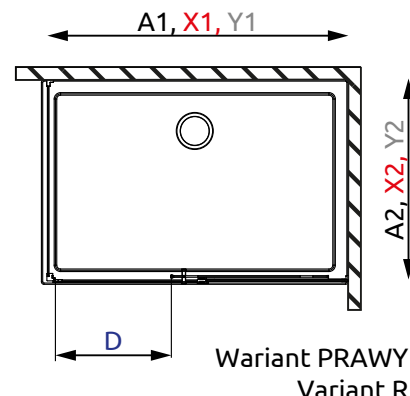

drzwi lewe ściana prawa

Wariant LEWY
Variant L

ściana lewa drzwi prawe

Wariant PRAWY
Variant R

KDJ DRZWI / KDJ DOOR

Model	A1	X1	Y1	D	H1
KDJ 100	1000	985-1000	980-995	390	2005
KDJ 110	1100	1085-1100	1080-1095	440	2005
KDJ 120	1200	1185-1200	1180-1195	490	2005
KDJ 130	1300	1285-1300	1280-1295	540	2005
KDJ 140	1400	1385-1400	1380-1395	590	2005
KDJ 150	1500	1485-1500	1480-1495	640	2005
KDJ 160	1600	1585-1600	1580-1595	690	2005

Wariant LEWY
Variant L

ŚCIANKA S1 / SIDEWALL S1

Model	A2	X2	Y2	H2
S170	700	685-700	680-695	2000
S175	750	735-750	730-745	2000
S180	800	785-800	780-795	2000
S190	900	885-900	880-895	2000
S1100	1000	985-1000	980-995	2000
S1110	1100	1085-1100	1080-1095	2000
S1120	1200	1185-1200	1180-1195	2000